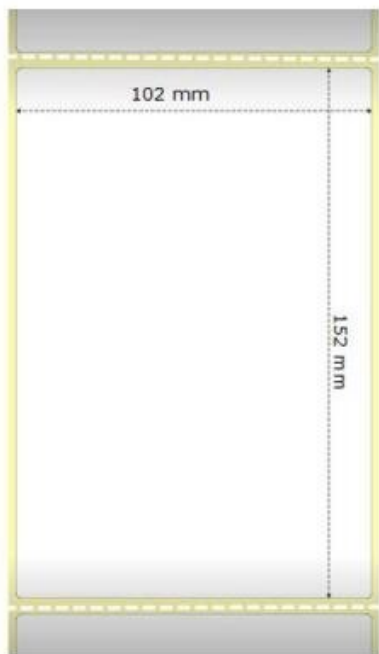

Jan Skopový (hw.ddfu.org)

hello@ddf.org

+420 731 533677

14.04.26 17:25:26

ZEBRA Z-PERFORM 1000D 102×152MM

Cena celkem:

509 Kč

(bez DPH: 421 Kč)

Běžná cena:

560 Kč

Ušetříte:

51 Kč

Kód zboží:

SPMZBR2360

Part No.:

800284-605

Stav:

Nové zboží

Popis

ZEBRA Z-Perform 1000D 102 × 152 mm

Originální role samolepících štítků o velikosti 102 × 152 mm pro tiskárny ZEBRA. Role obsahuje 475 štítků.

Uvedená cena je za 1 kus. Odběr je možný pouze po baleních (12 ks, 24 ks, 36 ks atd.).

ZÁKLADNÍ SPECIFIKACE

Typ: role

Barva: bílá

Rozměry štítků: 102 × 152 mm

Počet kusů: 475

Pro tiskárny:

ZEBRA

GC420d, GC420t