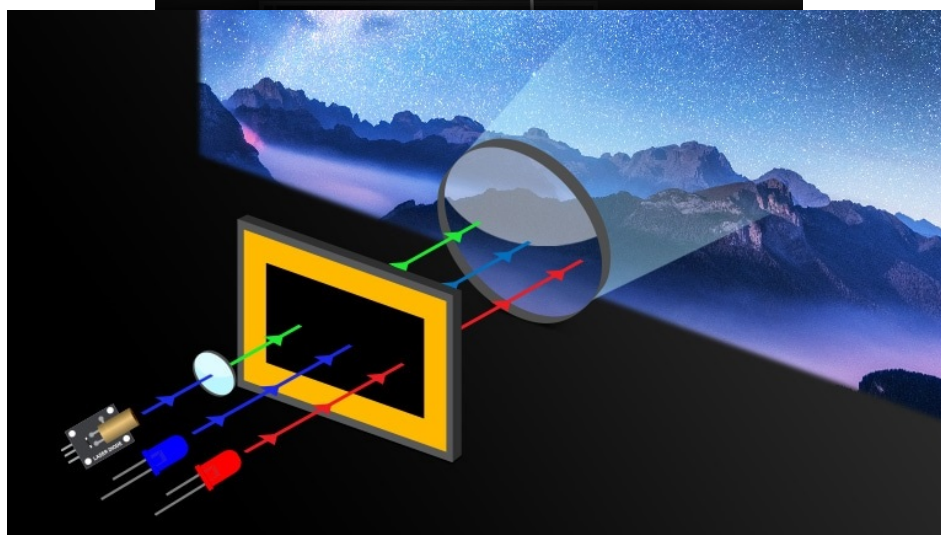

Popis

LG CineBeam HU710PW - hybridní 4K projektor pro domácí kino

Užijte si filmové večery i dny na obří **ploše až 300 palců** s **projektorem LG CineBeam HU710PW**. Pokročilá technika a funkce umí vykreslit jasné scény i půlnocní tmu. Díky **širokému barevnému gamutu 94 % DCI-P3** si vychutnáte také přesné barvy.

Obraz (jako) živý

Projektor **LG CineBeam HU710PW** využívá **systém hybridních světelných zdrojů** – LED zdroj a laserovou technologii –

čímž poskytuje vysokou svítivost, jas a živý obraz. K dispozici je rovněž celá **řada režimů a funkcí**, které optimalizují kontrast, jas s ohledem na okolní prostředí, hloubku obrazu nebo třeba vyhlazování pohybu, aby **filmové snímky co nejvěrněji odpovídaly původním záměrům tvůrce díla**.

LG HU710PW

DLP projektor s **hybridním systémem světelných zdrojů** nabízí 4K UHD rozlišení **3840 × 2160** obrazových bodů, jas **2000 ANSI** lumenů a kontrastní poměr **2 000 000 : 1**. Projektor dokáže vytvořit promítací **plochu o úhlopříčce 40" až 300"**. Vysoký dynamický rozsah **HDR10** přináší skvělý vizuální dojem zvýšením kontrastního poměru a 94 % pokrytí normy **DCI-P3** navíc poskytuje mnohem realističtější barvy. Díky funkcím posunu objektivu, zoomu a korekci lichoběžníkového zkreslení můžete mít obraz přesně tam, kde potřebujete. Ozvučení zajišťují **stereo reproduktory** s celkovým výkonem 10 W. Projektor je postaven na operačním systému **webOS 6.0**, který mimo přehrávání online obsahu z **Netflix, Amazon Prime, Disney+** a dalších umožňuje také bezdrátové zrcadlení ze smartphonů či tabletů. Samozřejmostí je pak možnost instalace aplikací z **LG App Store**. Pro přímé přehrávání multimédií jsou k dispozici **dva USB porty**. Díky technologii **Bluetooth** lze přehrávat zvuk z projektoru pomocí bezdrátových reproduktorů či sluchátek.