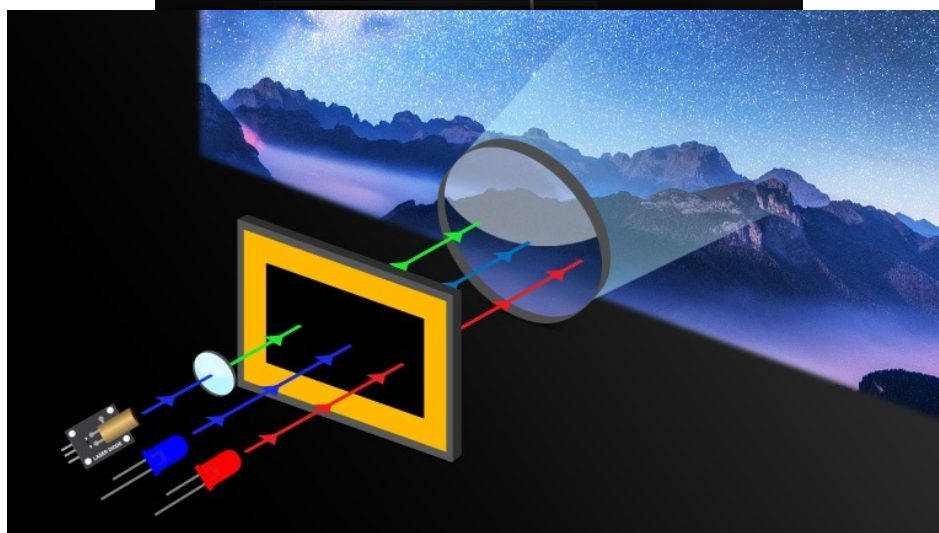

Popis

LG CineBeam HU710PW - hybridní 4K projektor pro domácí kino

Užijte si filmové večery i dny na obří **ploše až 300 palců** s **projektorem LG CineBeam HU710PW**. Pokročilá technika a funkce umí vykreslit jasné scény i půlnocní tmu. Díky **širokému barevnému gamutu 94 % DCI-P3** si vychutnáte také přesné barvy.

Obraz (jako) živý

Projektor **LG CineBeam HU710PW** využívá **systém hybridních světelných zdrojů** – LED zdroj a laserovou technologii –

čímž poskytuje vysokou svítivost, jas a živý obraz. K dispozici je rovněž celá **řada režimů a funkcí**, které optimalizují kontrast, jas s ohledem na okolní prostředí, hloubku obrazu nebo třeba vyhlazování pohybu, aby **filmové snímky co nejvěrněji odpovídaly původním záměrům tvůrce díla**.

LG HU710PW

DLP projektor s **hybridním systémem světelných zdrojů** nabízí 4K UHD rozlišení **3840 × 2160** obrazových bodů, jas **2000 ANSI** lumenů a kontrastní poměr **2 000 000 : 1**. Projektor dokáže vytvořit promítací **plochu o úhlopříčce 40" až 300"**. Vysoký dynamický rozsah **HDR10** přináší skvělý vizuální dojem zvýšením kontrastního poměru a 94 % pokrytí normy **DCI-P3** navíc poskytuje mnohem realističtější barvy. Díky funkcím posunu objektivu, zoomu a korekci lichoběžníkového zkreslení můžete mít obraz přesně tam, kde potřebujete. Ozvučení zajišťují **stereo reproduktory** s celkovým výkonem 10 W. Projektor je postaven na operačním systému **webOS 6.0**, který mimo přehrávání online obsahu z **Netflix, Amazon Prime, Disney+** a dalších umožňuje také bezdrátové zrcadlení ze smartphonů či tabletů. Samozřejmostí je pak možnost instalace aplikací z **LG App Store**. Pro přímé přehrávání multimédií jsou k dispozici **dva USB porty**. Díky technologii **Bluetooth** lze přehrávat zvuk z projektoru pomocí bezdrátových reproduktorů či sluchátek.