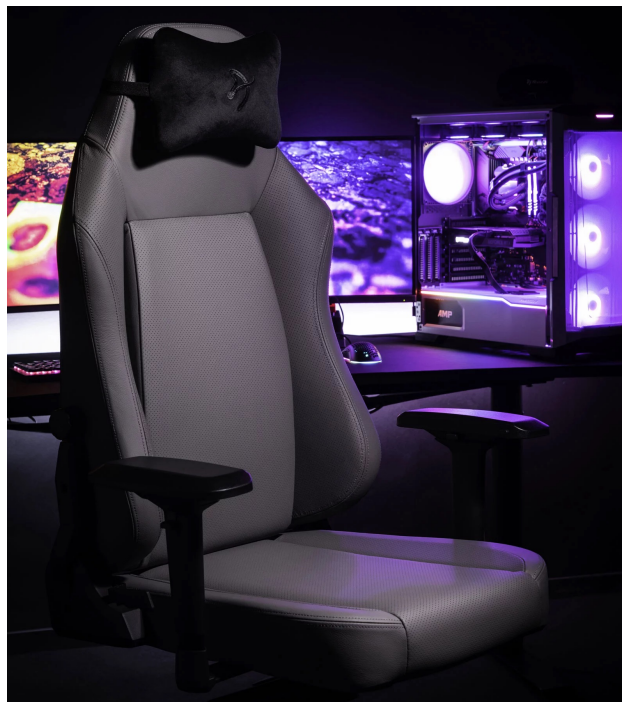

Popis

Arozzi PRIMO PREMIUM - lépe sedět, lépe pracovat a víc hrát

Židle Arozzi PRIMO PREMIUM pro maximální pohodlí během sezení u práce, sledování filmů nebo hraní her. Židle je potažena přírodní kůží a využívá stejné materiály jako sedadla v luxusních sportovních vozech. Ve spojení s perforovanými prvky zajišťuje **prodyšnost** a komfort při dlouhém sezení i v parných letních dnech. Židle Arozzi PRIMO PREMIUM disponuje **měkkým velur polštářem** v oblasti krku a **nastavitelným systémem v oblasti beder**, díky čemuž poskytuje perfektní oporu a **podporuje zdravé sezení**.

Samozřejmostí je **velké sedadlo a opěradlo**, abyste se mohli náležitě uvelebit. **Pěnová směs** je tvarovatelná, ale současně pevná, takže nabízí vše nezbytné pro správné držení těla. Chybět nemůže ani **rozsáhlý systém nastavení** - od možnosti nastavit výšku, sklon opěradla až po funkci houpání. **Konstrukce z hliníku** zajistí, že židle **Arozzi PRIMO PREMIUM** je robustní, pevná a její vzhled působí elegantně a čistě.

Arozzi PRIMO PREMIUM

Herní židle Primo je speciálně vytvořená pro zlepšení ergonomie a komfortu při dlouhých hodinách strávených u počítače. Je vyrobena z vysoce kvalitní **přírodní italské kůže** používané mimo jiné také v luxusních sportovních vozech. **Nastavitelná výška** židle, opěrky rukou nastavitelné ve všech směrech a úhel sklonu opěradla **až 145°** zajistí maximální pohodlí. Samozřejmostí je možnost **otáčení o 360°** a houpací mechanismus. Součástí balení je i **velurový polštář**, který zajistí podporu páteře v krční části. Nosnost je díky robustnímu kovovému rámu a základně kol **až 145 kg**.

ZÁKLADNÍ SPECIFIKACE

Nastavitelná výška sedadla: 47,5 - 57,5 cm

Výška židle: 130,5 - 140,5 cm

Šířka sedáku: 52 cm

Hloubka sedáku: 52 cm

Výška opěradla: 83 cm

Nosnost: 145 kg

Hmotnost: 23 kg