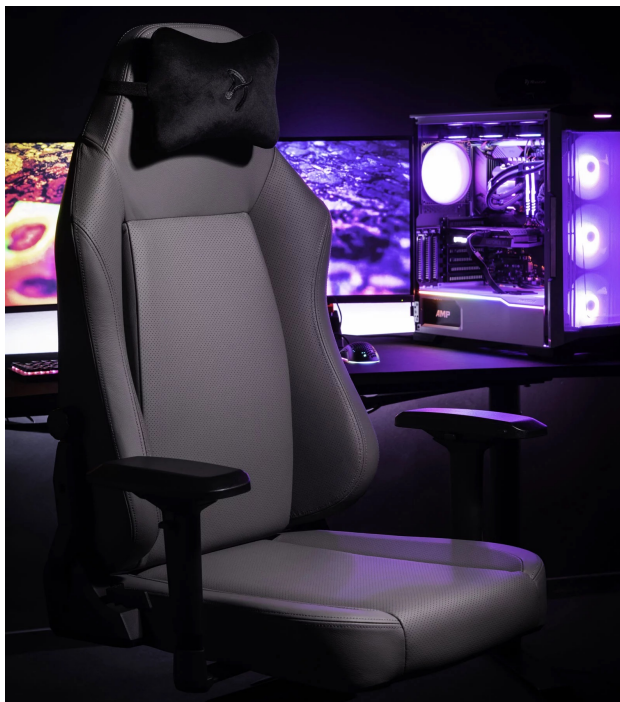

## Arozzi PRIMO PREMIUM - lépe sedět, lépe pracovat a víc hrát

Celokožená židle **Arozzi PRIMO PREMIUM** pro maximální pohodlí během sezení u práce, sledování filmů nebo hraní her. **Židle z přírodní italské kůže** využívá stejné materiály, jaké se využívají na sedadla v luxusních sportovních vozech. **Prodyšnost** a komfort při dlouhém sezení i v parných letních dnech zajišťují perforované prvky. **Židle Arozzi PRIMO PREMIUM** disponuje **měkkým velur polštářem** v oblasti krku. Navíc s **nastavitelným systémem v oblasti beder** poskytuje židle perfektní oporu a **podporuje zdravé sezení**.

**Prostorné sedadlo a opěradlo** vám umožní, abyste se mohli patřičně uvelebit. **Pěnová tvarovatelná směs** je dostatečně pevná, aby bylo zajištěno správné držení těla. Chybět nemůže ani **rozsáhlý systém nastavení** - od možnosti nastavit výšku, sklon opěradla až po funkci houpání. **Konstrukce z hliníku** zajistí, že židle **Arozzi PRIMO PREMIUM** je robustní, pevná a její vzhled působí elegantně a čistě.