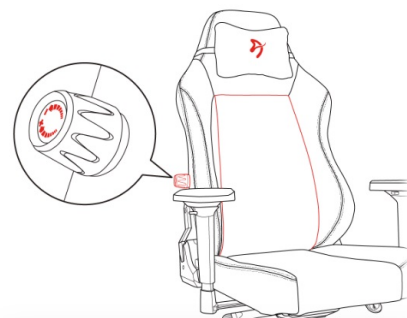

**Prostorné sedadlo a opěradlo** vám umožní, abyste se mohli patřičně uvelebit. **Pěnová tvarovatelná směs** je dostatečně pevná, aby bylo zajištěno správné držení těla. Chybět nemůže ani **rozsáhlý systém nastavení** - od možnosti nastavit výšku, sklon opěradla až po funkci houpání. **Konstrukce z hliníku** zajistí, že židle **Arozzi PRIMO PREMIUM** je robustní, pevná a její vzhled působí elegantně a čistě.