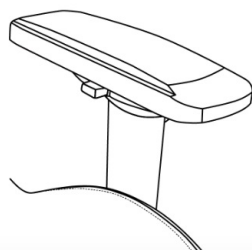

Prostorné sedadlo a opěradlo vám umožní, abyste se mohli patřičně uvelebit. **Pěnová tvarovatelná směs** je dostatečně pevná, aby bylo zajištěno správné držení těla. Chybět nemůže ani **rozsáhlý systém nastavení** - od možnosti nastavit výšku, sklon opěradla až po funkci houpání. **Konstrukce z hliníku** zajistí, že židle **Arozzi PRIMO PREMIUM** je robustní, pevná a její vzhled působí elegantně a čistě.