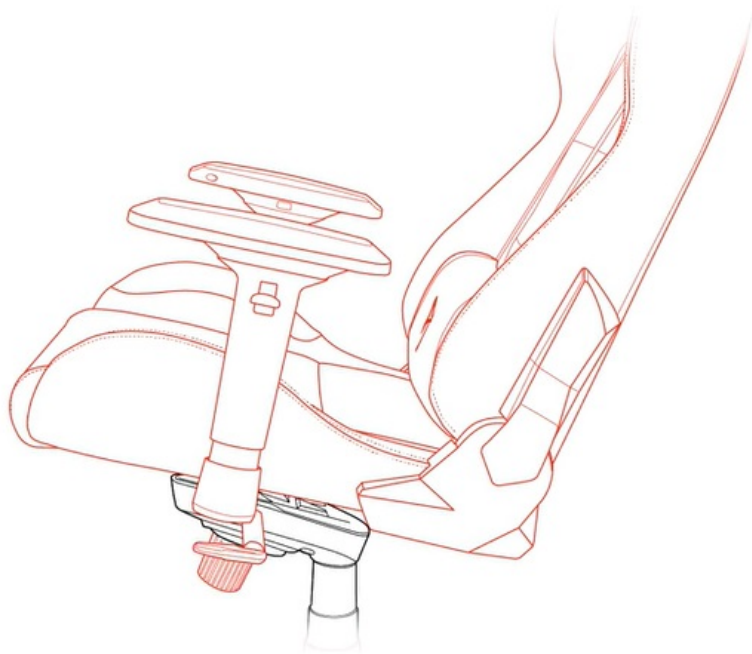

Popis

Arozzi VERNAZZA SuperSoft - superměkkost pro vaše pohodlí

Herní židle Arozzi VERNAZZA SuperSoft z kvalitního prodyšného materiálu, která vám poskytne vysoký komfort při náročné a dlouhotrvající práci i hraní her. **Pokročilý ergonomický design** ocení především vaše záda. Konstrukce židle podporuje **správné držení těla** a umožní vám pohodlně pracovat po delší dobu. K dispozici jsou **dva polštáře z paměťové pěny**.

Bederní polštář slouží pro oporu zad a **polštář v oblasti opěrky hlavy** zase poskytne oporu pro krk a nejbližší okolí hlavy. **Mikrovlákno Supersoft** je speciální typ tkaniny, která je lehká na dotek a současně velmi odolná. Je zhotovena z vláken, která jsou tak hustá, že v nich neulpívá tolik prachu ani alergenů.

Samozřejmostí jsou široké možnosti **nastavení a přizpůsobení výšky nebo opěradla** dle vašich požadavků. Díky **funkci houpaní** uzamknete židli v dané poloze a při jemném naklání můžete relaxovat. Nebo můžete židli v určité poloze rovnou zamknout a opěradlo i sedák stabilizovat. **Loketní opěrky jsou nastavitelné ve 4 směrech** a potěší také celková **nosnost 145 kg**.

ZÁKLADNÍ SPECIFIKACE

Nastavitelná výška sedadla: 48-57 cm

Výška židle: 134-143 cm

Šířka sedáku: 31 cm

Hloubka sedáku: 52 cm

Výška opěradla: 86 cm

Nosnost: 145 kg

Hmotnost: 26 kg