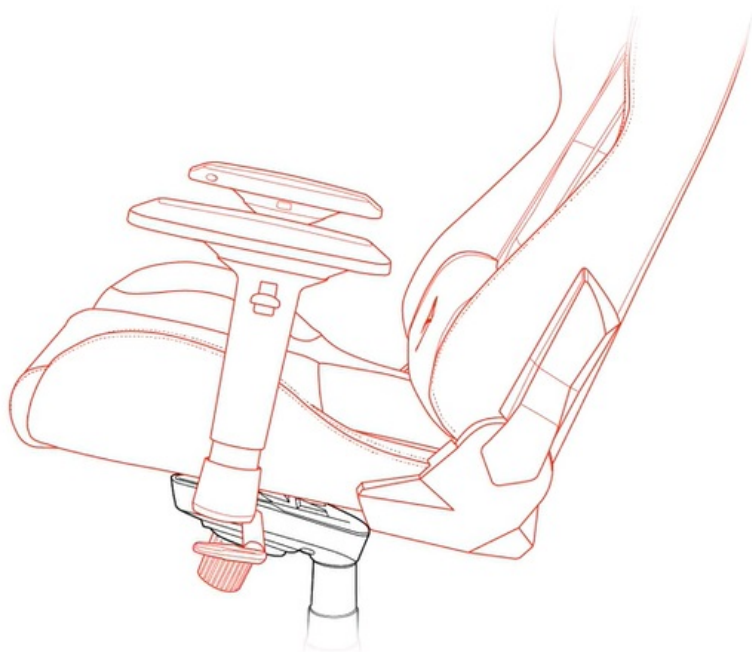

Popis

Arozzi VERNAZZA SuperSoft - superměkkost pro vaše pohodlí

Herní židle Arozzi VERNAZZA SuperSoft z kvalitního prodyšného materiálu, která vám poskytne vysoký komfort při náročné a dlouhotrvající práci i hraní her. **Pokročilý ergonomický design** ocení především vaše záda. Konstrukce židle podporuje **správné držení těla** a umožní vám pohodlně pracovat po delší dobu. K dispozici jsou **dva polštáře z paměťové pěny**.

Bederní polštář slouží pro oporu zad a **polštář v oblasti opěrky hlavy** zase poskytne oporu pro krk a nejbližší okolí hlavy. **Mikrovlákno Supersoft** je speciální typ tkaniny, která je lehká na dotek a současně velmi odolná. Je zhotovena z vláken, která jsou tak hustá, že v nich neulpívá tolik prachu ani alergenů.

Samozřejmostí jsou široké možnosti **nastavení a přizpůsobení výšky nebo opěradla** dle vašich požadavků. Díky **funkci houpaní** uzamknete židli v dané poloze a při jemném naklání můžete relaxovat. Nebo můžete židli v určité poloze rovnou zamknout a opěradlo i sedák stabilizovat. **Loketní opěrky jsou nastavitelné ve 4 směrech** a potěší také celková **nosnost 145 kg**.

ZÁKLADNÍ SPECIFIKACE

Nastavitelná výška sedadla: 48-57 cm

Výška židle: 134-143 cm

Šířka sedáku: 31 cm

Hloubka sedáku: 52 cm

Výška opěradla: 86 cm

Nosnost: 145 kg

Hmotnost: 26 kg