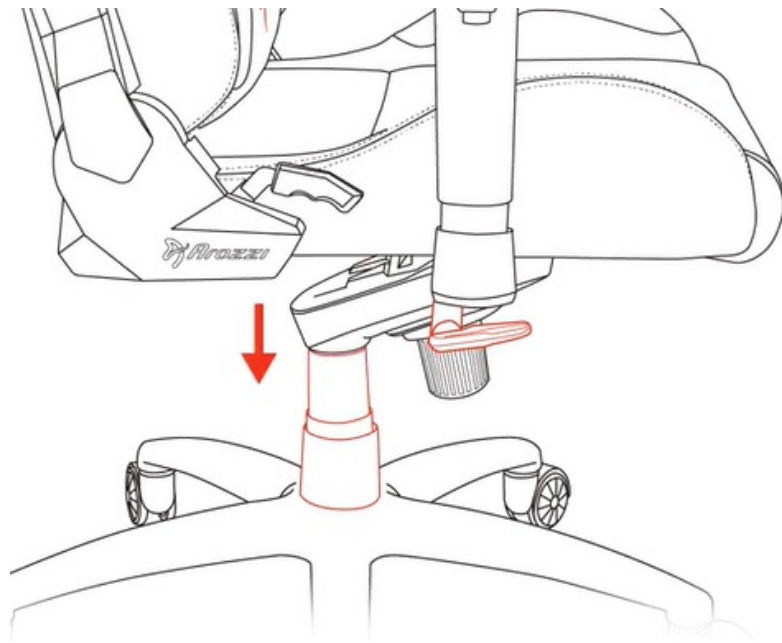

Další výhodou zvýšené hustoty vláken je také **odolnost proti kapalině**. Díky tomu je zajištěno snadné čištění a nižší riziko zabarvení. Materiál si rovněž drží svou barvu, a tak vypadá stále jako nový. **Základna zhotovena z kvalitního hliníku** zajišťuje pevnost a vysokou odolnost celé **židle Arozzi VERNAZZA SuperSoft**.

Samozřejmostí jsou široké možnosti **nastavení a přizpůsobení výšky nebo opěradla** dle vašich požadavků. Díky **funkci houpaní** uzamknete židli v dané poloze a při jemném naklání můžete relaxovat. Nebo můžete židli v určité poloze rovnou zamknout a opěradlo i sedák stabilizovat. **Loketní opěrky jsou nastavitelné ve 4 směrech** a potěší také celková **nosnost 145 kg**.