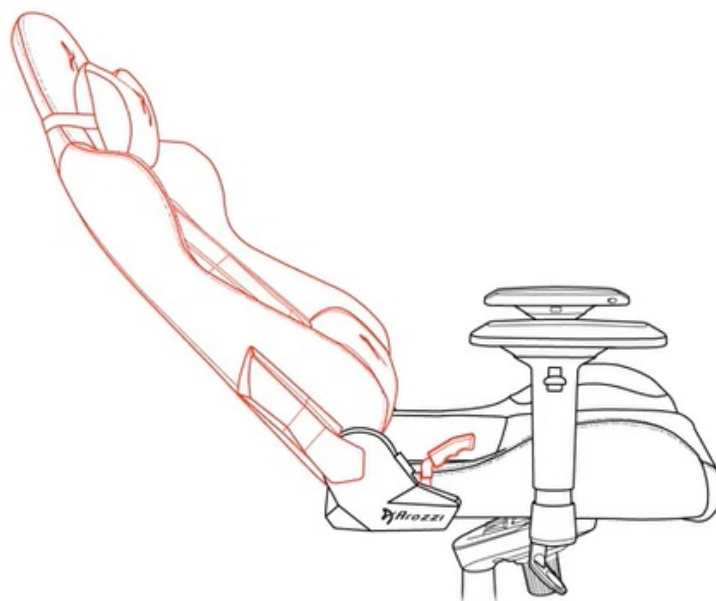

Bederní polštář slouží pro oporu zad a **polštář v oblasti opěrky hlavy** zase poskytne oporu pro krk a nejbližší okolí hlavy. **Mikrovlákno Supersoft** je speciální typ tkaniny, která je lehká na dotek a současně velmi odolná. Je zhotovena z vláken, která jsou tak hustá, že v nich neulpívá tolik prachu ani alergenů.

Samozřejmostí jsou široké možnosti **nastavení a přizpůsobení výšky nebo opěradla** dle vašich požadavků. Díky **funkci houpaní** uzamknete židli v dané poloze a při jemném naklání můžete relaxovat. Nebo můžete židli v určité poloze rovnou zamknout a opěradlo i sedák stabilizovat. **Loketní opěrky jsou nastavitelné ve 4 směrech** a potěší také celková **nosnost 145 kg**.

ZÁKLADNÍ SPECIFIKACE

Nastavitelná výška sedadla: 48-57 cm

Výška židle: 134-143 cm

Šířka sedáku: 31 cm

Hloubka sedáku: 52 cm

Výška opěradla: 86 cm

Nosnost: 145 kg

Hmotnost: 26 kg