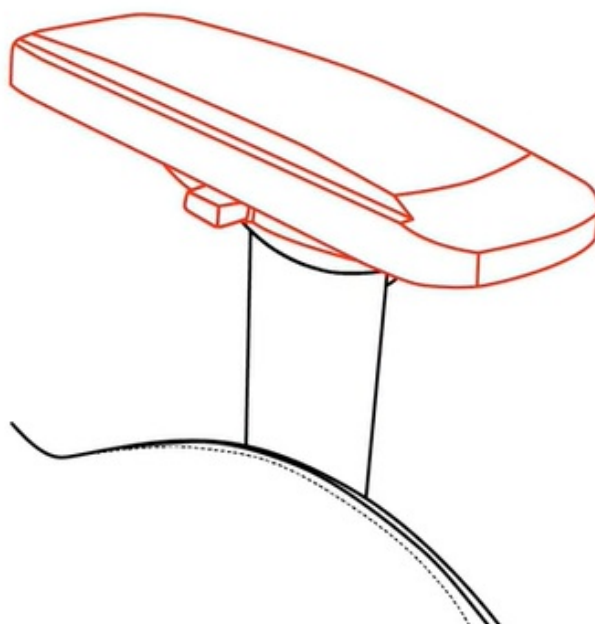

Popis

Arozzi VERNAZZA SuperSoft - superměkkost pro vaše pohodlí

Herní židle Arozzi VERNAZZA SuperSoft z kvalitního prodyšného materiálu, která vám poskytne vysoký komfort při náročné a dlouhotrvající práci i hraní her. **Pokročilý ergonomický design** ocení především vaše záda. Konstrukce židle podporuje **správné držení těla** a umožní vám pohodlně pracovat po delší dobu. K dispozici jsou **dva polštáře z paměťové pěny**.

Bederní polštář slouží pro oporu zad a **polštář v oblasti opěrky hlavy** zase poskytne oporu pro krk a nejbližší okolí hlavy. **Mikrovlákno Supersoft** je speciální typ tkaniny, která je lehká na dotek a současně velmi odolná. Je zhotovena z vláken, která jsou tak hustá, že v nich neulpívá tolik prachu ani alergenů.

Samozřejmostí jsou široké možnosti **nastavení a přizpůsobení výšky nebo opěradla** dle vašich požadavků. Díky **funkci houpaní** uzamknete židli v dané poloze a při jemném naklání můžete relaxovat. Nebo můžete židli v určité poloze rovnou zamknout a opěradlo i sedák stabilizovat. **Loketní opěrky jsou nastavitelné ve 4 směrech** a potěší také celková **nosnost 145 kg**.

ZÁKLADNÍ SPECIFIKACE

Nastavitelná výška sedadla: 48-57 cm

Výška židle: 134-143 cm

Šířka sedáku: 31 cm

Hloubka sedáku: 52 cm

Výška opěradla: 86 cm

Nosnost: 145 kg

Hmotnost: 26 kg