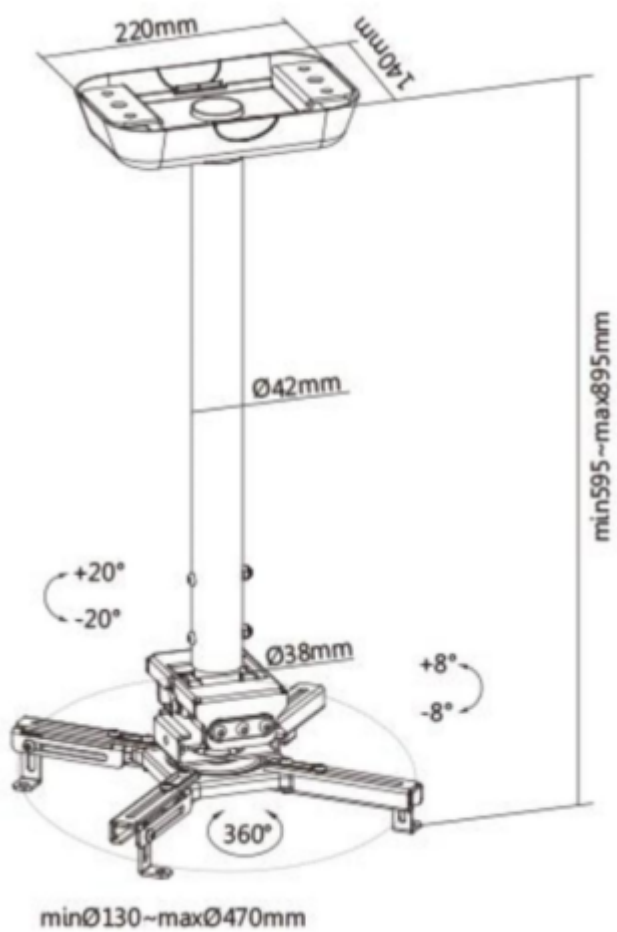

## ZÁKLADNÍ SPECIFIKACE

**Max. zatížení:** 35 kg

**Vzdálenost od stropu:** 600 - 900 mm

**Materiál:** ocel

**Barva:** bílá

[Informační list](#)