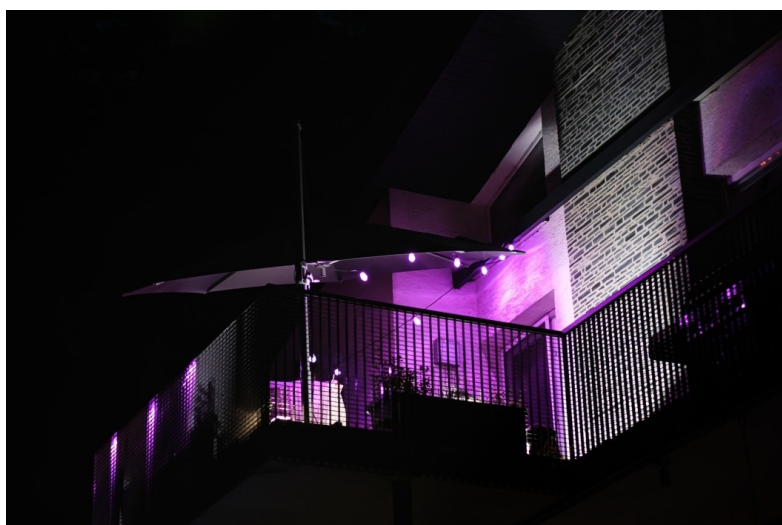

## Osvětlení IMMAX NEO LITE Smart - rozehrajte správnou magii světel

**Dekorační LED osvětlení IMMAX NEO LITE Smart** na každou párty. **Chytrá venkovní girlanda** rozsvítí pobyt venku řadou barev a při oslavě narozenin, garden párty, grilování nebo třeba jen posezení s přáteli vykouzlí jedinečnou atmosféru. **Smart venkovní dekorativní LED řetěz IMMAX NEO LITE** je ideální pro osvětlení teras, pergol zahrad či jiných venkovních objektů.

Díky **délce 15 metrů** je řetěz dostatečně dlouhý a umožní vám vytvořit pestrobarevné prostředí podle představ. Světlo ovládáte jednoduše pomocí mobilní **aplikace Immax NEO PRO** nebo dálkového ovládání, které je součástí balení. Snadno nastavíte barvu, jas nebo teplotu světla. Díky **certifikaci IP65** je Smart osvětlení IMMAX **odolné proti tryskající vodě** a nemusíte se bát rozvěšení třeba v blízkosti bazénu.

#### **IMMAX NEO LITE Smart venkovní dekorační LED řetěz 15 m**

Chytrá stmívatelná LED girlanda je založena na energeticky úsporné, bezpečné a spolehlivé bezdrátové komunikaci **Wi-Fi**. V okamžiku vytvoříte dokonalou barevnou atmosféru a proměníte každé grilování v kouzelné posezení. Pomocí aplikace