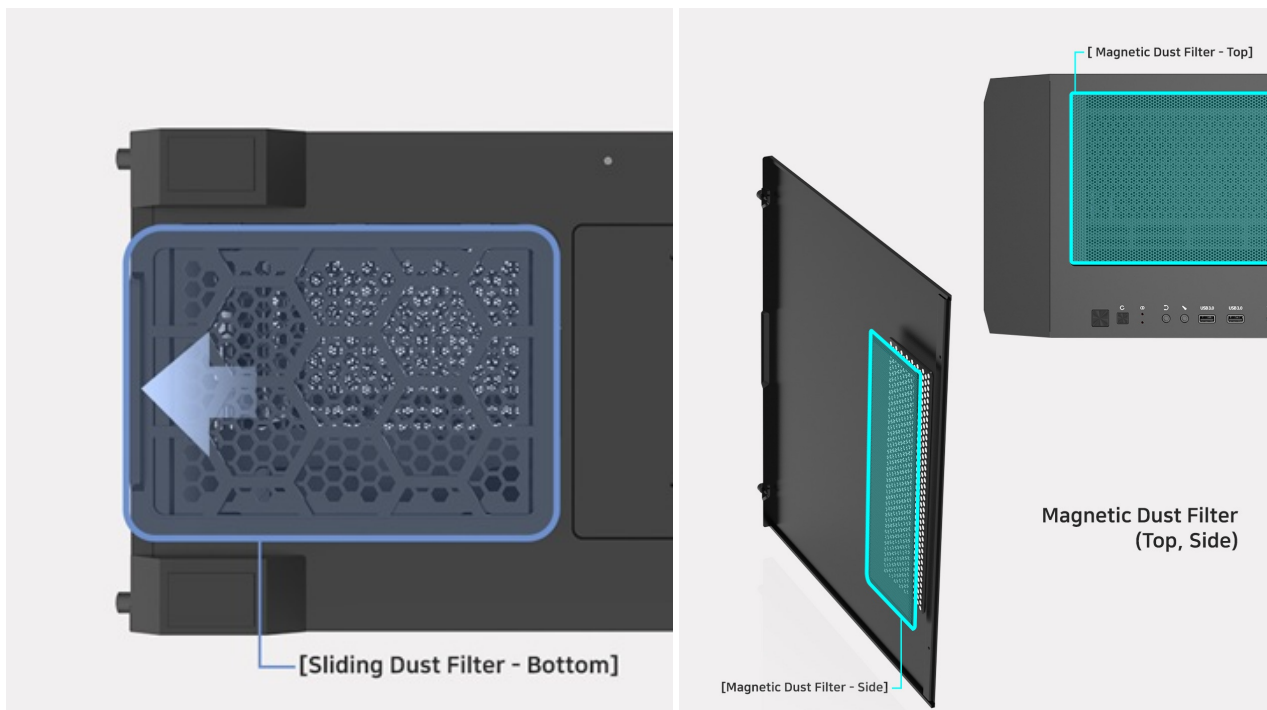

Popis

ZALMAN Z10 Duo - skříň, do které se vejdu všechny vaše PC komponenty

Počítačová skříň ZALMAN Z10 Duo ve formátu Middle Tower se vyznačuje stylovým vzezřením a zesílenou konstrukcí. S přehledem pojme všechny komponenty a umožní vám vytvořit moderní herní PC nebo multimediální centrum. Nabízí celkem **4 předinstalované ventilátory s ARGB podsvícením**, které podpoří gamingový vzhled.

Díky **perforovanému přednímu panelu** a **průhledné bočnici** osvětlení maximálně vynikne. Chybět nesmí ani **prachový filtr**, který představuje další vrstvu ochrany proti vniknutí prachu nebo drobných nečistot. Na horním panelu pak najdete **četnou konektorovou výbavu** pro připojení periférií, jako jsou flashdisky nebo sluchátka.

ZALMAN Z10 Duo

Počítačová skříň v provedení **Middle tower**. Na horním panelu jsou umístěny dva **USB 3.0 porty**, jeden **USB-C 3.1 port**, sluchátkový výstup a vstup pro mikrofon. Skříň je osazena celkem **čtyřmi ventilátory s ARGB podsvícením** o velikosti 120 mm. **Průhledná bočnice** společně s perforovaným předním panelem zajišťuje vytříbený design. Perforovaný přední panel je navíc možné vyměnit za přiložené tvrzené sklo a nechat tak ještě více vyniknout stylové ARGB podsvícení předních ventilátorů. Důmyslné řešení umožňuje pohodlné umístění **až 360 mm dlouhého výměníku** vodního chlazení na přední či horní straně. Ve skříni je dostatek prostoru pro chladič CPU do výšky až 173 mm a grafickou kartu o délce až 395 mm. Součástí skříně je interní ARGB ovladač pro až 6 ventilátorů a **sada prachových filtrů**. Dodávána je **bez zdroje**.

Součástí balení je magnetická podpora a vertikální držák grafické karty. PCIe kabel není součástí balení.

ZÁKLADNÍ SPECIFIKACE

Provedení skříně: Middle Tower

Interní pozice: 2 × 2,5"/3,5", 2 × 2,5"

Kompatibilita základní desky: E-ATX, ATX, Micro ATX, Mini ITX