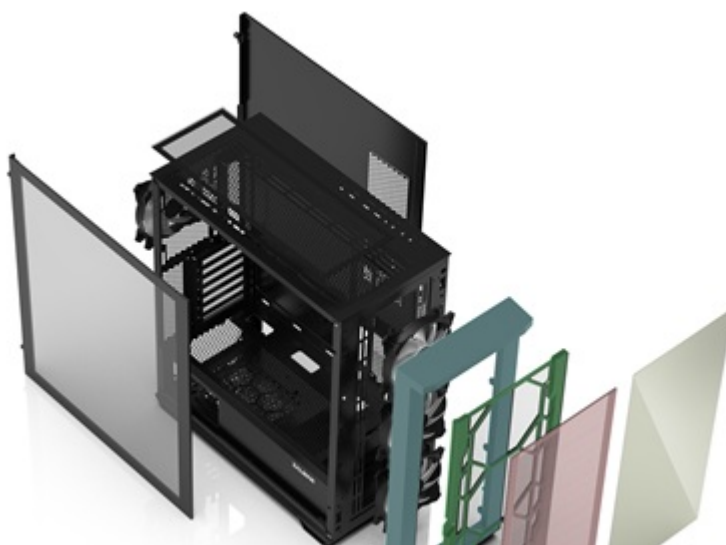

Popis

ZALMAN Z10 Duo - skříň, do které se vejdu všechny vaše PC komponenty

Počítačová skříň ZALMAN Z10 Duo ve formátu Middle Tower se vyznačuje stylovým vzezřením a zesílenou konstrukcí. S přehledem pojme všechny komponenty a umožní vám vytvořit moderní herní PC nebo multimediální centrum. Nabízí celkem **4 předinstalované ventilátory s ARGB podsvícením**, které podpoří gamingový vzhled.

Díky **perforovanému přednímu panelu** a **průhledné bočnici** osvětlení maximálně vynikne. Chybět nesmí ani **prachový filtr**, který představuje další vrstvu ochrany proti vniknutí prachu nebo drobných nečistot. Na horním panelu pak najdete **četnou konektorovou výbavu** pro připojení periférií, jako jsou flashdisky nebo sluchátka.

ZALMAN Z10 Duo

Počítačová skříň v provedení **Middle tower**. Na horním panelu jsou umístěny dva **USB 3.0 porty**, jeden **USB-C 3.1 port**, sluchátkový výstup a vstup pro mikrofon. Skříň je osazena celkem **čtyřmi ventilátory s ARGB podsvícením** o velikosti 120 mm. **Průhledná bočnice** společně s perforovaným předním panelem zajišťuje vytříbený design. Perforovaný přední panel je navíc možné vyměnit za přiložené tvrzené sklo a nechat tak ještě více vyniknout stylové ARGB podsvícení předních ventilátorů. Důmyslné řešení umožňuje pohodlné umístění **až 360 mm dlouhého výměníku** vodního chlazení na přední či horní straně. Ve skříni je dostatek prostoru pro chladič CPU do výšky až 173 mm a grafickou kartu o délce až 395 mm. Součástí skříně je interní ARGB ovladač pro až 6 ventilátorů a **sada prachových filtrů**. Dodávána je **bez zdroje**.

Součástí balení je magnetická podpora a vertikální držák grafické karty. PCIe kabel není součástí balení.

ZÁKLADNÍ SPECIFIKACE

Provedení skříně: Middle Tower

Interní pozice: 2 × 2,5"/3,5", 2 × 2,5"

Kompatibilita základní desky: E-ATX, ATX, Micro ATX, Mini ITX