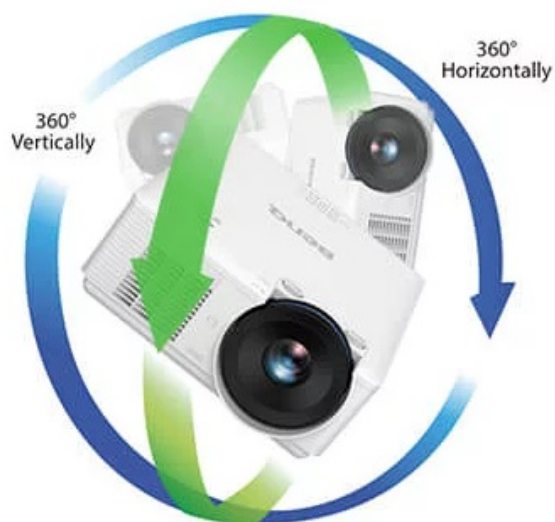

DLP projektor BenQ LU785 poskytuje vysokou kvalitu obrazu pro vaše prezentace ve firemní sféře. **Režim infografiky** potěší všechny moderní uživatele, kteří chtějí představit své nápady a návrhy formou bohaté, ale přehledné infografiky. Tento režim vykreslí texty i grafický obsah jasně a zřetelně. Ve spojení s **96% pokrytí normy Rec.709** produkuje syté a živé barvy. **Projektor BenQ LU785** disponuje **svítivostí 6000 ANSI lumenů**, která podporuje komfortní sledování i v osvětlených, středně velkých **místnostech**.

BenQ LU785

Laserový **WUXGA** projektor s rozlišením **1920 x 1200** obrazových bodů nabízí svítivost **6000 ANSI** lumenů, kontrastní poměr **3 000 000:1** a 96 % pokrytí normy **Rec.709** pro mnohem realističtější barvy a věrný obraz. Technologie **BlueCore Laser** zajišťuje nulovou odchylku laserových diod, zvyšuje světelný tok do světelného tunelu a zvyšuje jeho účinnost. Projektor dokáže vytvořit promítací plochu **o velikosti až 300"** a podporuje také 3D zobrazení. Díky korekci lichoběžníkového zkreslení můžete mít obraz přesně tam, kde potřebujete. Podporuje také **360° projekci**, promítání obrazu na strop, stěny, podlahu nebo dokonce šikmé plochy, například ve veřejných prostorách. Bezúdržbový provoz a dlouhou

Rozlišení: 1920 x 1200 px

Jas: 6000 ANSI lumenů

Kontrastní poměr: 3000000:1

Rozhraní: 2x HDMI, 1x HDMI-MHL, 1x VGA vstup, 1x VGA výstup, 1x USB typ A, 1x USB mini B, 1x RJ-45 LAN, 1x RS-232, 1x kompozitní vstup, 1x audio vstup, 1x audio výstup, 1x RCA audio vstup (L/R), 1x 3D Sync výstup

Barva: bílá

Hmotnost: 10,7 kg