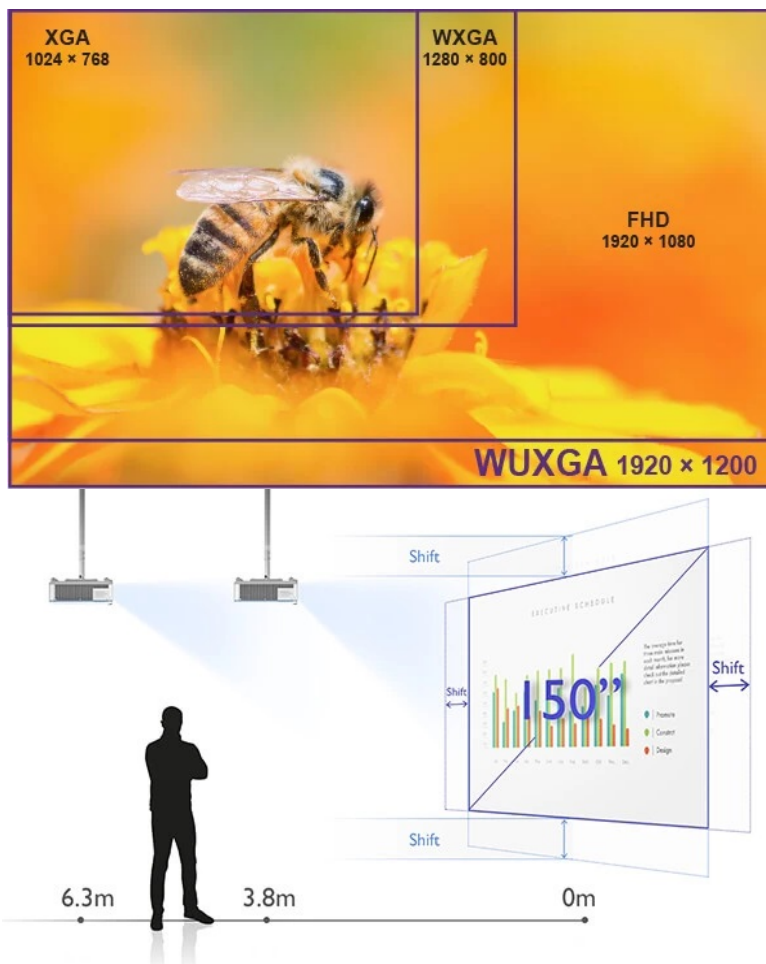

DLP projektor BenQ LU785 poskytuje vysokou kvalitu obrazu pro vaše prezentace ve firemní sféře. **Režim infografiky** potěší všechny moderní uživatele, kteří chtějí představit své nápady a návrhy formou bohaté, ale přehledné infografiky. Tento režim vykreslí texty i grafický obsah jasně a zřetelně. Ve spojení s **96% pokrytí normy Rec.709** produkuje syté a živé barvy. **Projektor BenQ LU785** disponuje **svítivostí 6000 ANSI lumenů**, která podporuje komfortní sledování i v osvětlených, středně velkých **místnostech**.

Laserový světelný zdroj s **technologíí BlueCore** se vyznačuje trvalým výkonem bez blednutí barev po **dobu až 20 000 hodin provozu**. **Prachotěsná konstrukce IP5X** chrání citlivé optické komponenty a umožňuje použití v náročnějších podmínkách. **Projektor BenQ LU785** nabízí vysoké **WUXGA** rozlišení pro detailní a ostré zobrazení promítaného obsahu. Potěší také možnost **promítání obrazu na výšku v portrétním režimu**.

BenQ LU785

Laserový **WUXGA** projektor s rozlišením **1920 x 1200** obrazových bodů nabízí svítivost **6000 ANSI** lumenů, kontrastní poměr **3 000 000:1** a 96 % pokrytí normy **Rec.709** pro mnohem realističtější barvy a věrný obraz. Technologie **BlueCore Laser** zajišťuje nulovou odchylku laserových diod, zvyšuje světelný tok do světelného tunelu a zvyšuje jeho účinnost. Projektor dokáže vytvořit promítací plochu **o velikosti až 300"** a podporuje také 3D zobrazení. Díky korekci lichoběžníkového zkreslení můžete mít obraz přesně tam, kde potřebujete. Podporuje také **360° projekci**, promítání obrazu na strop, stěny, podlahu nebo dokonce šikmé plochy, například ve veřejných prostorách. Bezúdržbový provoz a dlouhou

Rozlišení: 1920 x 1200 px

Jas: 6000 ANSI lumenů

Kontrastní poměr: 3000000:1

Rozhraní: 2x HDMI, 1x HDMI-MHL, 1x VGA vstup, 1x VGA výstup, 1x USB typ A, 1x USB mini B, 1x RJ-45 LAN, 1x RS-232, 1x kompozitní vstup, 1x audio vstup, 1x audio výstup, 1x RCA audio vstup (L/R), 1x 3D Sync výstup