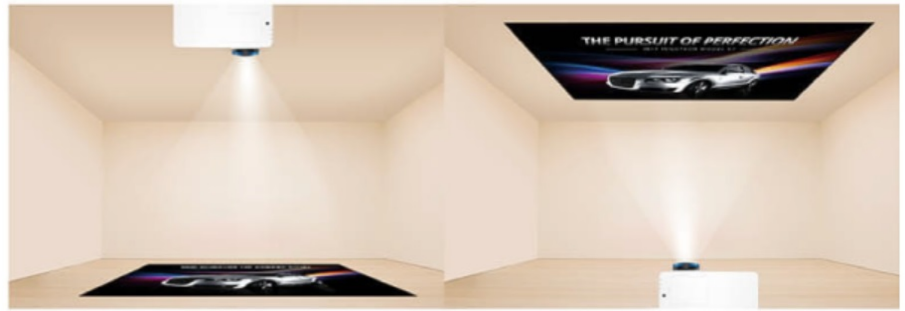

### BenQ LU935 - konferenční projektor s vysokou svítivostí

**BenQ LU935 je projektor** určený pro **konferenční místnosti**, který disponuje laserovým zdrojem světla s dlouhou životností a pokročilými režimy pro prezentace ve firemním prostředí. **Režim infografiky** zajišťuje perfektní zobrazení obrázků a textů. Spolu s **92% pokrytím normy Rec.709** a technologií DLP produkuje syté a zářivé barvy po dlouhou dobu bez snížení kvality.

**Režim prezentace** je ideální pro běžné prezentace text a tabulek a **video režim** oceníte při přehrávání dynamických videí. **Vysoká svítivost 6000 ANSI lumenů** zajišťuje skvělou viditelnost za všech světelných podmínek.

## BenQ LU935

Laserový **WUXGA** projektor s rozlišením **1920 x 1200** obrazových bodů nabízí svítivost **6000 ANSI** lumenů, kontrastní poměr **3 000 000:1** a 92 % pokrytí normy **Rec.709** pro mnohem realističtější barvy a věrný obraz. Projektor dokáže vytvořit promítací plochu **o velikosti až 300"** a podporuje také 3D zobrazení. Díky korekci lichoběžníkového zkreslení můžete mít obraz přesně tam, kde potřebujete. Projektor nabízí široké možnosti připojení, včetně **HDBaseT**, které zprostředkuje připojení Full HD videa, audia a ethernetu jedním kabelem, a umožňuje tak ovládání ze vzdálenosti až 100 m. Podporuje také **360° projekci**, promítání obrazu na strop, stěny, podlahu nebo dokonce šikmé plochy, například ve veřejných prostorách. Bezúdržbový provoz a dlouhou životnost projektoru zajistí prachotěsně uzavřená laserová jednotka splňující certifikaci **IP5X**.