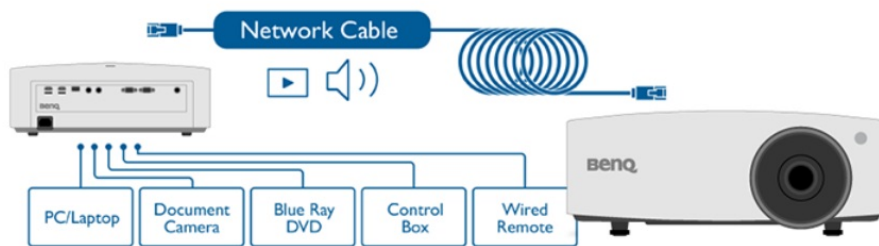

### BenQ LU935 - konferenční projektor s vysokou svítivostí

**BenQ LU935 je projektor** určený pro **konferenční místnosti**, který disponuje laserovým zdrojem světla s dlouhou životností a pokročilými režimy pro prezentace ve firemním prostředí. **Režim infografiky** zajišťuje perfektní zobrazení obrázků a textů. Spolu s **92% pokrytím normy Rec.709** a technologií DLP produkuje syté a zářivé barvy po dlouhou dobu bez snížení kvality.

## BenQ LU935

Laserový **WUXGA** projektor s rozlišením **1920 x 1200** obrazových bodů nabízí svítivost **6000 ANSI** lumenů, kontrastní poměr **3 000 000:1** a 92 % pokrytí normy **Rec.709** pro mnohem realističtější barvy a věrný obraz. Projektor dokáže vytvořit promítací plochu **o velikosti až 300"** a podporuje také 3D zobrazení. Díky korekci lichoběžníkového zkreslení můžete mít obraz přesně tam, kde potřebujete. Projektor nabízí široké možnosti připojení, včetně **HDBaseT**, které zprostředkuje připojení Full HD videa, audia a ethernetu jedním kabelem, a umožňuje tak ovládání ze vzdálenosti až 100 m. Podporuje také **360° projekci**, promítání obrazu na strop, stěny, podlahu nebo dokonce šikmé plochy, například ve veřejných prostorách. Bezúdržbový provoz a dlouhou životnost projektoru zajistí prachotěsně uzavřená laserová jednotka splňující certifikaci **IP5X**.