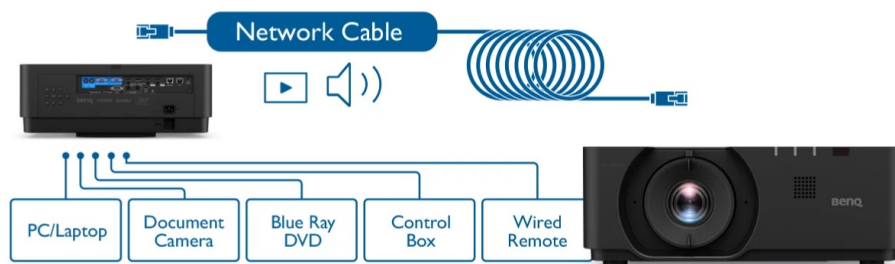

Popis

Projektor BenQ LU960 - pro flexibilní promítání

Projektor BenQ LU960 s vysokým WUXGA rozlišením vám zprostředkuje ostrý obraz s důrazem na všechny přítomné detaily. Umožňuje komfortní promítání textů, tabulek, obrázků, a dokonce dynamických akcí. **Rychlý režim** projektoru BenQ zlepšuje odezvu a poskytuje obraz bez zpoždění a prodlev. **Svitivost 5500 ANSI lumenů** zajistí viditelnost textu i obrazu v rozmanitých světelných podmínkách.

HDBT™ Supported