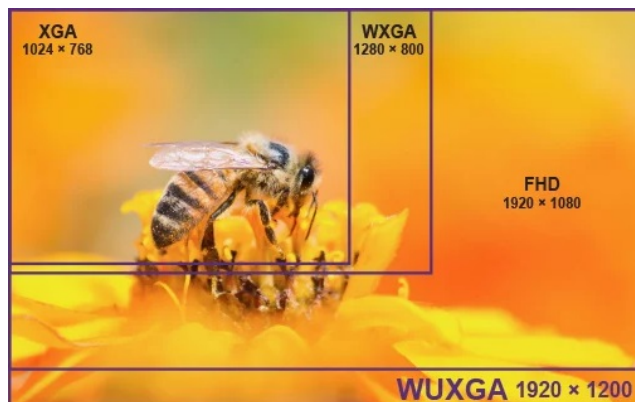

Technologie DLP podpoří syté a zářivé barvy po velmi dlouhou dobu. Moderní konstrukce s **certifikací IP5X** ochrání projektor před vniknutím a usazováním prachu, takže citlivé optické komponenty jsou v optimálním bezpečí. **Funkce zoomu a posunu objektivu** zajistí potřebnou flexibilitu pro instalaci.