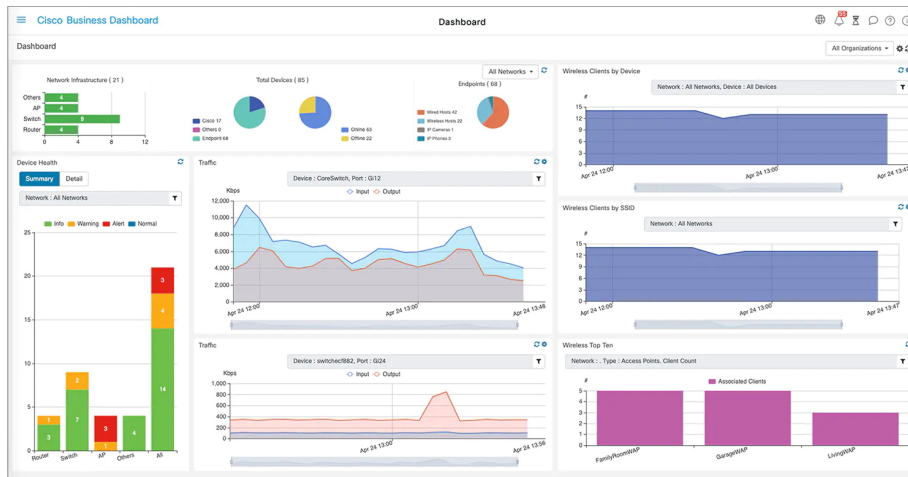

Cisco Business CBS220-24P-4G-EU

Spravovatelný PoE+ switch nabízející **24 portů GbE RJ-45**, **4 sloty SFP** pro uplink a napájecí **PoE budget 195 W** (24 portů). Přepínací kapacita switche je **56 Gbps** a rychlost směrování činí **41,66 Mpps**.

Řada Cisco Business 220 poskytuje funkce, které vám pomohou vytvořit síť podnikové třídy. Tyto funkce přinášejí řešení, které zjednodušuje provoz, zvyšuje dobu provozuschopnosti a zlepšuje spojení vaší firmy se zaměstnanci, zákazníky a dodavateli.