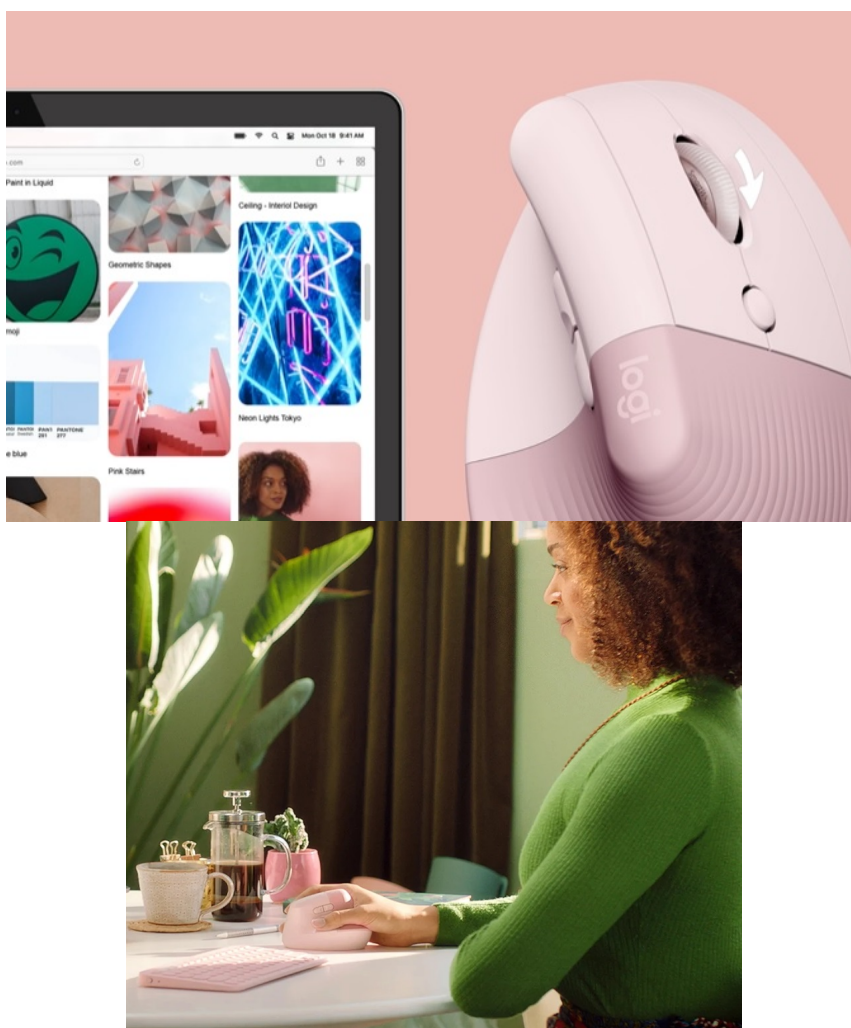

Popis

Logitech Lift - celodenní pohodlí při práci na PC

Bezdrátová myš Logitech Lift s pokročilou ergonomickou konstrukcí, která vám umožní komfortně ovládat PC aplikace, pracovat s tabulkami, dokumenty i procházet webové stránky od rána do večera. **Vertikální design myši Logitech Lift** poskytuje praktickou opěrku pro palec, umožní snadný přístup k tlačítkům a jemná textura podpoří pevný úchop. **Myš svíráte v optimálním úhlu** a ruku položíte do přirozené polohy. Díky tomu vzniká **mnohem menší tlak na vaše zápěstí** a benefity se přenesou až na paži v horní části těla.

Pracovní úkoly tak budete plnit v přirozenější poloze, za což vám vaše tělo po celém dni v kanceláři jen poděkuje. **Lepší držení těla** a uvolněnost podpoří soustředěnost a nasazení. Plynulý pohyb kurzoru po pracovní ploše zajišťuje **snímač s maximálním rozlišením 4000 dpi**. Díky **bezdrátovému připojení** skrze miniaturní adaptér LogiBolt či **Bluetooth** získáte také potřebnou volnost pohybu bez limitujícího kabelu. Pomocí této konektivity myš Logitech Lift můžete připojit **až ke 3 zařízením současně** a mezi nimi přepínat pomocí tlačítka na spodní straně.

Logitech Lift

Ergonomická bezdrátová **vertikální** myš byla vyvinuta za účelem snížení zatížení svalů, snížení tlaku na zápěstí a vylepšení polohy ruky. Model Lift s **výškou 71 mm** a sklonem 57° je určený pro menší a středně velké dlaně. Plastický povrch zajistí