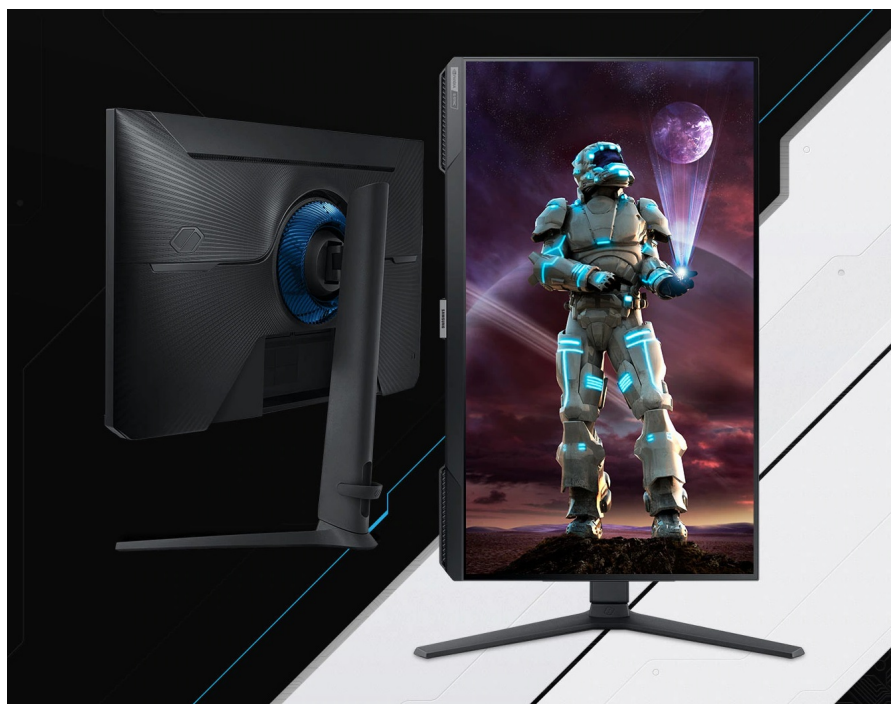

Popis

Přijměte zodpovědnost za vítězství s monitorem Samsung Odyssey G40B

Herní monitor Samsung Odyssey G40B si smysle na těch nejnáročnějších gamingových výzvách. **Na ploše 27 palců** vás přenesou do herních světů, které jsou vykresleny v ostrém a detailním **Full HD rozlišení** a především dokonale plynule. **IPS panel** produkuje široké pozorovací úhly, díky kterým si živé a zářivé barvy dopřejete ze všech stran pohledu bez kreslení.

Vidět více, hrát lépe

Herní monitor **Samsung Odyssey G40B** vás nenechá napospas nepřátelům, kteří útočí ze stran. Obrazovka umožňuje úpravu poměru stran na 21:9 a spolu s **funkcí Ultrawide Game View** získáte mnohem lepší přehled na mapě, hřišti nebo závodním okruhu. Vašemu pohodlí nahraje **ergonomický stojan** s možností nastavení do výšky a funkcí Pivot. Displej tak umístíte do komfortní polohy podle svých požadavků.

Samsung Odyssey G40B

Herní LED monitor s úhlopříčkou **26,9"** a Full HD rozlišením **1920 x 1080** obrazových bodů nabízí jas **400 cd/m²** a dobu odezvy **1 ms**. Obnovovací frekvence **240 Hz** spolu s podporou technologie **AMD FreeSync Premium** nabízí intenzivní akci bez trhání, zadržávání nebo rozmazávání obrazu při pohybu. Použitím technologie **IPS** je dosaženo širokých pozorovacích úhlů **178° horizontálně i vertikálně**. V neposlední řadě jistě potěší výškově nastavitelný stojan a funkce **Pivot**, která umožňuje otočení obrazovky o 90°.