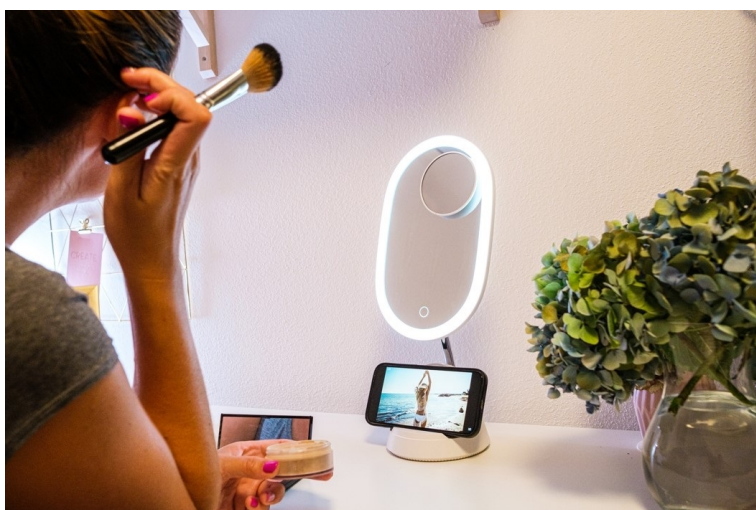

Popis

Kosmetické zrcátko IMMAX FACE 3v1 - krása se snoubí s chytrou praktičností

LED kosmetické zrcátko IMMAX FACE 3v1 pro všechny parádnice. Zrcátko díky oválnému tvaru zachytí větší část obličeje. Zvýšený podstavec poskytuje dostatek prostoru pro **stojánek na uložení smartphonu**.

Díky funkci **bezdrátového nabíjení Qi** můžete svůj přístroj pohodlně napájet, mít ho neustále na očích a během kosmetických úprav vám umožní sledovat film nebo seriál. **LED posvícení** zajistí dostatečné osvětlení při líčení, nanášení make-upu apod. **Přídavné magnetické zrcátko** poskytuje až 3× zvětšení pro detailní nalíčení.

IMMAX FACE 3 v 1

Stolní kosmetické zrcadlo s **LED podsvícením** je dokonalý pomocník nejen při líčení. 28 vestavěných LED diod neoslňuje ani nezkrasluje barvy a jeho oválný tvar komfortně zobrazí celý obličej i oblast krku. Navíc jej lze **naklánět v rozsahu 40°**, takže vám už neunikne žádný detail. Intenzitu podsvícení je možné nastavit ve třech úrovních pomocí **dotykového tlačítka** na přední straně zrcadla. Dále nabídne praktický stojánek pro mobilní telefon s **bezdrátovou nabíječkou standardu Qi**, která poskytuje výkon až **10 W**.