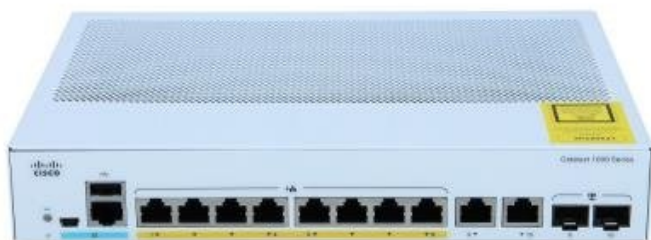

Jan Skopový (hw.ddfu.org)

hello@ddf.org

+420 731 533677

13.04.26 8:11:49

CISCO CATALYST C1000-8P-E-2G-L

Cena celkem:	8 565 Kč (bez DPH: 7 078 Kč)
Běžná cena:	9 421 Kč
Ušetříte:	856 Kč
Kód zboží:	NAPCSC1250
Part No.:	C1000-8P-E-2G-L
Záruka:	2147483647 doživotní
Stav:	Nové zboží

Popis

Cisco Catalyst C1000-8P-E-2G-L

Spravovatelný switch nabízející **8 portů RJ-45** s podporou PoE+ (802.3af/at) a **2 kombo porty SFP/RJ-45** pro uplink. Celkový poskytnutý výkon pro napájení po síti může být **až 67 W**. Přepínací kapacita switche je **20 Gbps** a rychlost směrování činí **až 14,88 Mpps**.

ZÁKLADNÍ SPECIFIKACE

Počet portů: 8x GbE RJ-45 PoE+, 2x combo 1G SFP/RJ-45, 1x RJ-45 (konzole + management), 1x mini USB typ B (konzole), 1x USB 2.0

PoE: ano, PoE+ (802.3af/at), budget 67 W

Kapacita switche: 20 Gb/s
Rychlost směrování: 14,88 Mp/s
Rozměry: 268 × 185 × 44 mm
Hmotnost: 1,55 kg