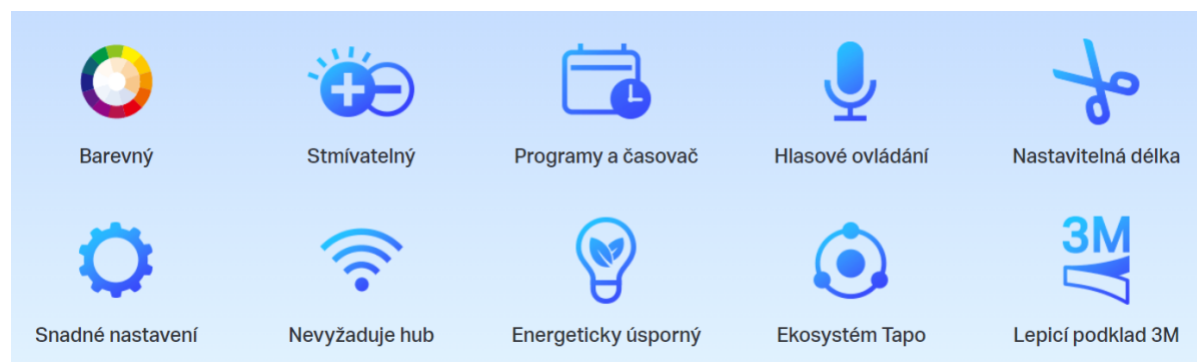

Popis

TP-Link Tapo L900-10

Smart Wi-Fi stmívatelný LED pásek s podporou hlasového ovládaní **Amazon Alexa** nebo **Google Assistant**. Barvu, jas či teplotu světla lze měnit podle vkusu i nálady pomocí aplikace **Tapo**, která je k dispozici pro operační systémy **Android** nebo **iOS**. Pro snadnou instalaci je pásek vybaven předinstalovanou oboustrannou lepicí páskou.

- Použití s chytrým asistentem, rozbočovačem nebo mobilní aplikací
- Hlasové ovládaní - Amazon Alexa nebo Google Assistant
- Flexibilní instalace - možnost zkrácení na libovolnou délku + 3M lepicí páska na zadní straně
- Snadné nastavení + podpora automatizace (plán, časovač, režim nepřítomnosti)
- Synchronizace osvětlení s frekvencí a rytmem hudby