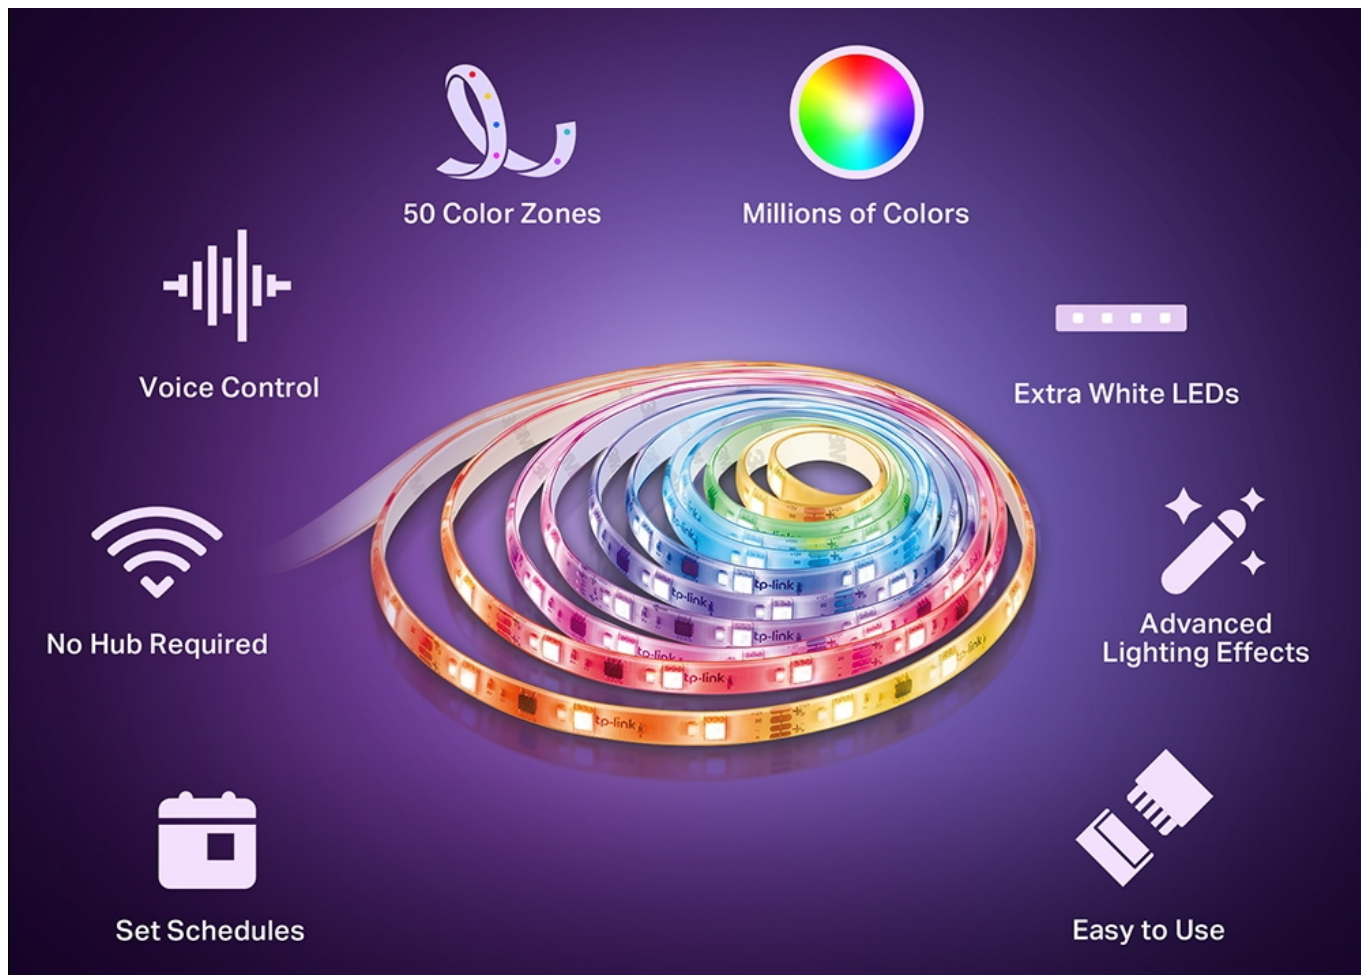

Popis

TP-Link Tapo L930-5

Smart Wi-Fi stmívatelný LED pásek s podporou hlasového ovládaní **Amazon Alexa, Google Assistant nebo Apple Siri (HomeKit)**. Barvu, efekty, jas či teplotu světla lze měnit podle vkusu i nálady pomocí aplikace **Tapo**, která je k dispozici pro operační systémy **Android** nebo **iOS**. Pro snadnou instalaci je pásek vybaven předinstalovanou lepicí páskou.

- **Ovládání barevných zón** - Vytvořte si 50 přizpůsobených barevných zón se světelným nastavením, které vyhoví každé náladě.
- **Extra bílé LED diody** - Funguje jako klasické osvětlení a zvyšuje tak možnosti a praktičnost využití tohoto LED pásku.
- **Vychytané světelné efekty** - Bavte se díky povedeným animovaným efektům, které najdete v aplikaci Tapo.
- **Synchronizace s hudbou** - Pásek zachycuje hudbu kolem sebe a synchronizuje ji s frekvencí a rytmem.
- **Podpora Apple HomeKit** - Ovládejte světelný pásek pomocí Siri prostřednictvím Apple HomeKit.
- **Hlasové ovládání** - Kompatibilní s chytrými hlasovými asistenty, včetně Amazon Alexy a Google Asistenta.
- **Povrchová úprava** - Vysoce kvalitní PU povrchová úprava (povlak) zajišťuje trvanlivost, jednodušnost a kompaktnost.
- **Wi-Fi připojení** - Se stabilním připojením k vaší síti pásek skvěle funguje bez nutnosti připojení k rozbočovači.
- **Snadné zprovoznění** - Ustříhnete pásek podle potřeby a pomocí 3M pásky přilepte na požadované místo, připojte jej k Wi-Fi a nakonfigurujte pomocí aplikace.

Bílé světlo s intenzitou 1 000 lumenů pro osvětlení prostoru

Dodatečně osazené bílé LED diody po celé délce světelného pásku vyzařují vysoce zářivé bílé světlo. Tapo L930-5 je díky tomu pásek splňující rozmanité požadavky na osvětlení.

Nastavení vašeho denního programu

Pomocí aplikace Tapo si naplánujete, kdy má světelný pásek svítit jasně a v jakém odstínu, nastavíte požadované efekty a synchronizujete své osvětlení s událostí, kterou právě pořádáte.