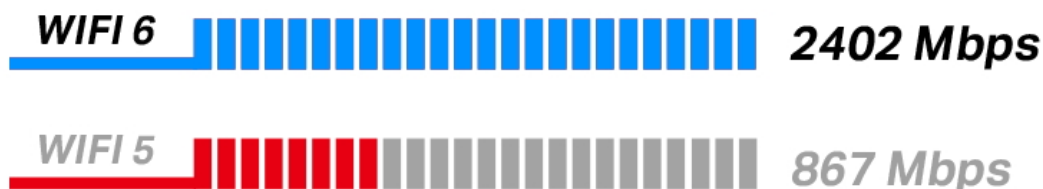

Duální bezdrátová karta do PCIe slotu s přenosovou rychlostí **až 2402 Mb/s (5 GHz) + 574 Mb/s (2,4 GHz)**. Je plně kompatibilní se všemi bezdrátovými produkty standardů **802.11a/b/g/n/ac/ax**. Karta podporuje **Bluetooth 5.2** přenos a je dodávána se 2 externími anténami, které lze v případě potřeby vyměnit za jiné s větším ziskem. Bezdrátová komunikace je chráněná šifrováním **64/128 bit WEP, WPA/WAP2/WPA3, WPA-PSK/WPA2-PSK a 802.1x**, aby vaše data zůstala zabezpečena.

- **Bezkonkurenční rychlost Wi-Fi 6** - Překonává gigabitovou bariéru rychlostí až 2402 Mb/s (5 GHz) + 574 Mb/s (2,4 GHz).
- **Plynulejší uživatelský zážitek** - O 75 % nižší latence zajišťuje hraní her s ultra rychlou odezvou, nepřerušované videochatování a plynulé živé streamování.
- **Spolehlivá připojení** - Čipová sada Intel Wi-Fi 6 poskytuje rychlejší a čistější Wi-Fi připojení, které plně odemýká možnosti vašeho Wi-Fi 6 routeru.
- **Širší pokrytí signálem** - Připojte se k Wi-Fi síti na více místech v domě díky dvěma anténám s vysokým ziskem, které zaručují větší pokrytí a zvýšenou stabilitu.