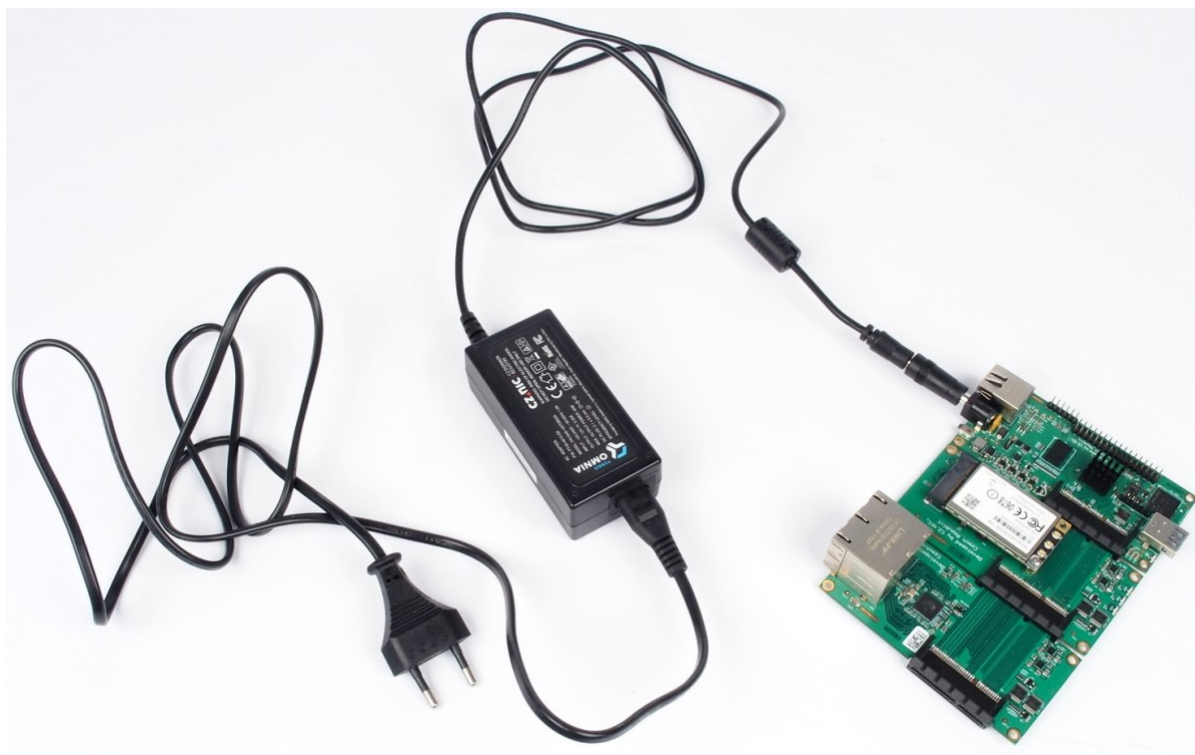

## TURRIS OMNIA NAPÁJECÍ ADAPTÉR 40W

Cena celkem:	<b>452 Kč</b>
	<b>(bez DPH: 373 Kč)</b>
Běžná cena:	<b>497 Kč</b>
Ušetříte:	<b>45 Kč</b>
Kód zboží:	NARCZP0001
Part No.:	RTROM01-PT45-4012-C8
Záruka:	26 měs.
Stav:	Nové zboží

### Turris Omnia napájecí adaptér 40 W

Náhradní napájecí adaptér se standardním **5,5 x 2,1 mm konektorem**. Je vhodný nejen **pro zařízení Turris Omnia**, ale díky výstupnímu napětí DC 12 V také pro LED pásy. Výkon zdroje je až **40 W** a maximální výstupní proud je 3,33 A.

Adaptér je dodáván bez AC kabelu. Jedná se o 2pin kabel 230V

#### **ZÁKLADNÍ SPECIFIKACE**

**Výkon:** 40 W

**Vstupní napětí:** 100-240 V

**Výstupní napětí:** 12 V

**Proud:** max. 3,33 A

**Velikost konektoru:** 5,5 x 2,1 mm

**Barva:** černá