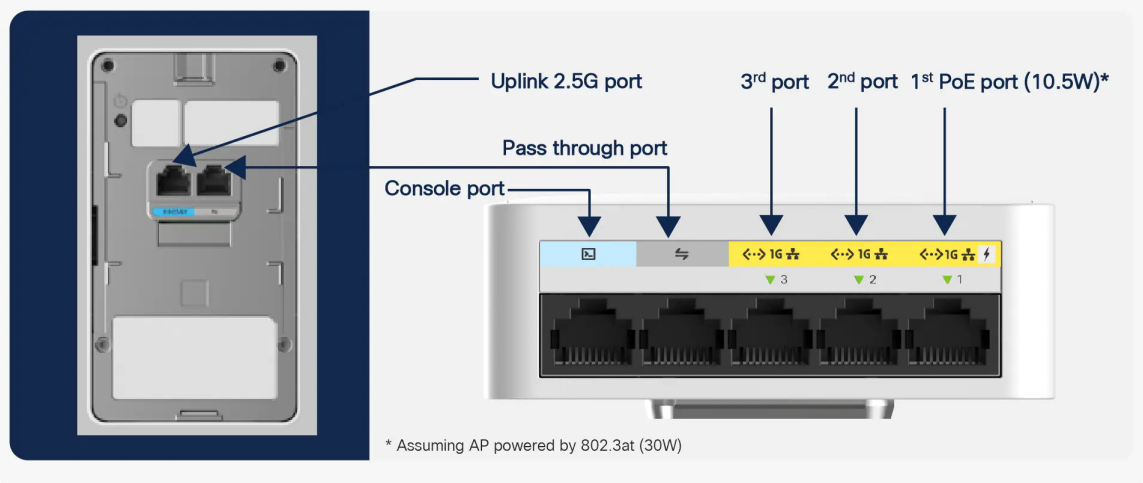

2pásmový **Wi-Fi 6** access point založen na bezdrátové technologii **2,4 GHz a 5 GHz** standardu **802.11ax** (zpětně kompatibilní s 802.11a/b/g/n/ac). Rychlost přenášených dat činí **až 1,488 Gb/s** (kombinovaná). Pro připojení je přítomen **multi-gigabitový Ethernet RJ-45 port** (100/1000/2500) a **tři GbE RJ-45 porty**.

- Multi-gigabitový RJ-45 port (100/1000/2500 Mbps), 3x GbE RJ-45 (1. port podporuje PSE 10,5 W výstup), 1x Passthru port (2x RJ-45)
- Integrované antény + podpora 2x2 MU-MIMO a 802.11ax
- Beamforming, BSS coloring, OFDMA, TWT, MRC, 802.11 DFS, CSD, A-MPDU, A-MSDU
- Bluetooth 5.0 pro IoT využití

Řada Catalyst 9105 rozšiřuje síť založenou na intencích společnosti Cisco. Je ideální pro sítě všech velikostí, škáluje se tak, aby splňovala rostoucí požadavky internetu věcí a zároveň plně podporovala nejnovější inovace a nové technologie. Řada Catalyst 9105 je také špičkou v oblasti výkonu, zabezpečení a analytiky.

9105AXW wall plate ports

ZÁKLADNÍ SPECIFIKACE

Standard: IEEE 802.11a/b/g/n/ac/ax

Rychlost datového přenosu: až 1,488 Gb/s (80 MHz @ 5 GHz a 20 MHz @ 2,4 GHz)

Porty: 1x mGig RJ-45 (2,5 Gbps), 3x GbE RJ-45, 1x RJ-45 konzole, 1x USB 2.0, 1x PassThru port (2x RJ-45)