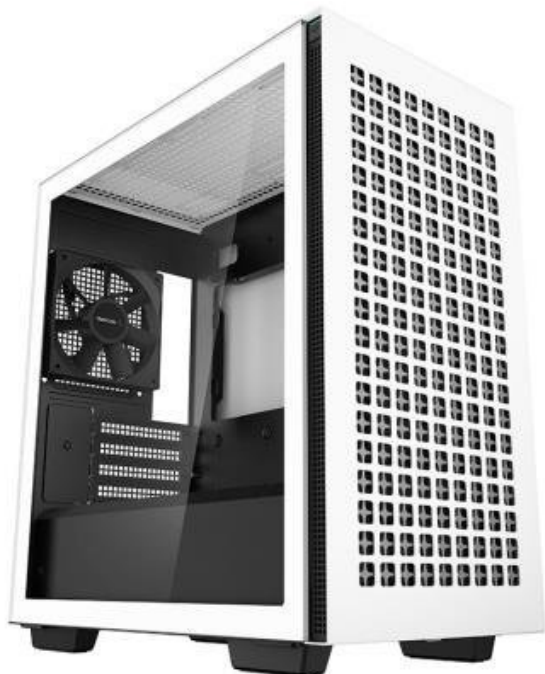

Jan Skopový (hw.ddfu.org)

hello@ddf.org

+420 731 533677

09.04.26 15:14:47

DEEPCOOL CH370 BÍLO-ČERNÁ

Cena celkem:	1 509 Kč (bez DPH: 1 247 Kč)
Běžná cena:	1 660 Kč
Ušetříte:	151 Kč
Kód zboží:	CASDPC1210
Part No.:	R-CH370-WHNAM1-G-1
Záruka:	24 měs.
Stav:	Nové zboží

Popis

DEEPCOOL CH370

Skříň formátu Middle Tower s **průhlednou bočnicí** nabízí **dvě 2,5"** pozice pro SSD disky a **dvě 3,5"** pozice pro pevné disky. Na horním panelu se nachází **dva USB 3.0 porty** a kombinovaný port sluchátek a mikrofonu. Skříň je osazena **jedním ventilátorem o velikosti 120 mm** na zadní straně. Důmyslné řešení umožňuje pohodlné umístění **až 360 mm dlouhého výměníku** vodního chlazení na přední straně. Ve skříni je dostatek prostoru pro chladič CPU do výšky až 165 mm a grafickou kartu o délce 320 mm. Zjistíte potěší také **integrovaná podpora grafické karty** a výsuvný háček na sluchátka. Skříň je dodávána **bez zdroje**. Součástí je také **sada prachových filtrů**.

ZÁKLADNÍ SPECIFIKACE

Provedení skříně: Middle Tower

Interní pozice: 2 × 2,5", 2 × 3,5"

Kompatibilita základní desky: Micro ATX, Mini-ITX

Zdroj: bez zdroje

Konektory na horním panelu: 2 × USB 3.0, 1 × kombinovaný port sluchátek a mikrofonu

Rozměry: 431 × 413 × 215 mm

Barva: bílá-černá