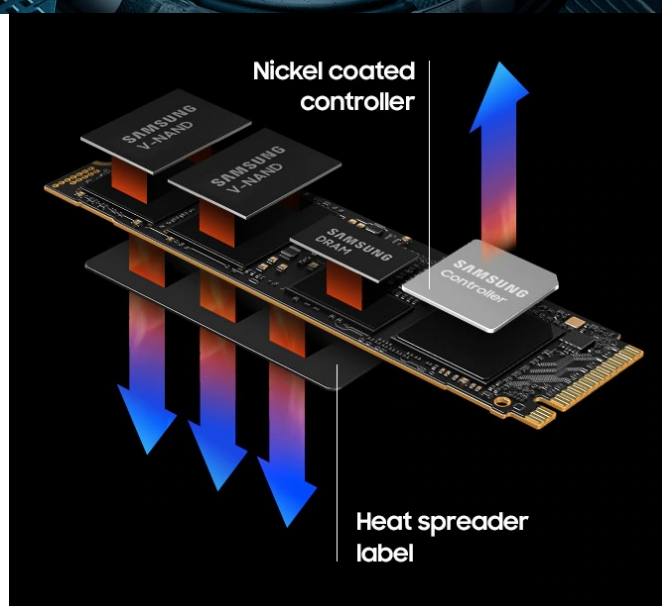

Jan Skopový (hw.ddfu.org)

hello@ddfu.org

+420 731 533677

16.04.26 15:38:57

SAMSUNG 990 PRO 1TB

| | |
|--------------|---|
| Cena celkem: | 6 990 Kč (bez DPH: 5 777 Kč) |
| Běžná cena: | 7 689 Kč |
| Ušetříte: | 699 Kč |
| Kód zboží: | HDSS0012 |
| Part No.: | MZ-V9P1T0BW |
| Záruka: | 60 měs. |
| Stav: | Nové zboží |

Popis

Samsung 990 PRO - disk zacílený na rychlost

Interní SSD disk Samsung 990 PRO s rozhraním **PCIe 4.0**, který dodá vašemu systému extrémní výkon a přenosovou rychlost. Disponuje pokročilým řadičem pro kontrolu teploty a zajistí stabilní provoz i při vysoké a dlouhotrvající zátěži v rámci pracovní činnosti i hraní her. Ve srovnání s předchozím modelem 980 PRO dosahuje **SSD Samsung 990 PRO o 40 % vyšší rychlosti sekvenčního čtení**, respektive sekvenčního zápisu o 55 %. To oceníte při velmi náročných výpočetních procesech, jako jsou **datové analýzy, editace videa a 3D modelů** apod. Vyšší výkon nemusí nutně jít ruku v ruce s vysokou spotřebou.

SSD disk Samsung 990 PRO se pyšní vylepšeným designem, který zlepšuje energetickou efektivitu a tím výrazně snižuje spotřebu bez omezení výkonu. I když vzplane impozantní bitva, disk Samsung 990 PRO zachovává chladnou hlavu.

Poniklovaný řadič s rozdělovačem udržuje teplotu čipu NAND v optimálních provozních teplotách. **Technologie Dynamic Thermal Guard** monitoruje teplotu disku v reálném čase a upravuje rychlost pro dosažení nejlepšího poměru mezi výkonem a chladem.