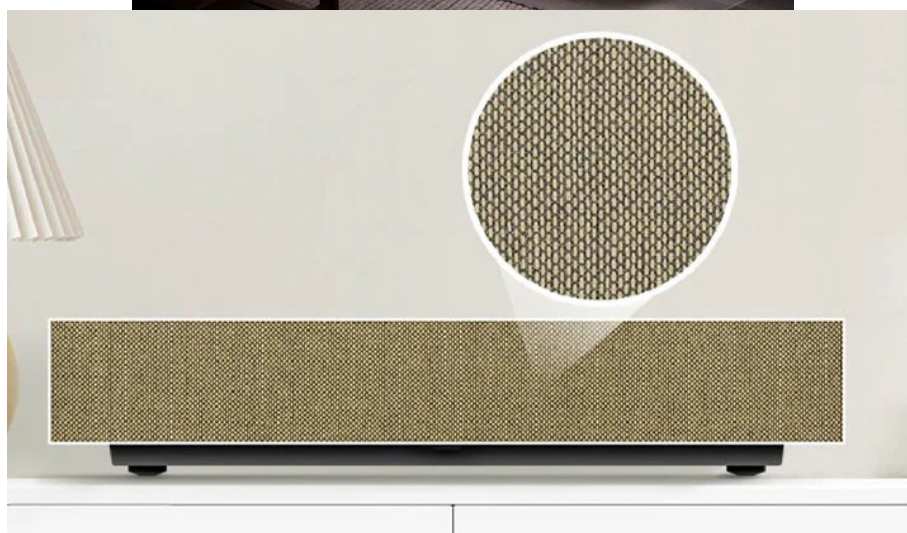

Popis

LG CineBeam HU915QE - ponořte se do promítání i za denního světla

Laserový 4K UHD projektor LG CineBeam HU915QE, který produkuje mimořádně ostrý obraz s bohatými detaily. Vychutnejte si **až 4x vyšší rozlišení oproti Full HD** při sledování filmů, videí, pořadů nebo hraní her. **Ultra krátká projekční vzdálenost** vám umožní umístit projektor **LG CineBeam HU915QE** i do velmi malé místnosti. Jakýkoli prostor tak promění v osobní promítací sál, ve kterém si užijete obraz na **ploše 90 palců (2.2" od zdi)** nebo **až 120 palců na vzdálenost pouhých 7.2"**.

Vysoká svítivost 3700 ANSI lumenů spolu s automatickým jasnem zajistí dokonalou čitelnost a viditelnost jakéhokoli žánru, ve dne i v noci. **Zabudované reproduktory s celkovým výkonem 40 W** vám zprostředkují bohatý a realistický zvuk ze všech stran. Zážitek z **prostorového audia** vás dostane přímo do centra dění. Dostupná **konektivita** podpoří rychlé a jednoduché připojení periferních zařízení, jako jsou **herní konzole, notebooky, soundbary** apod. Nechybí ani podpora bezdrátového připojení skrze rozhraní Bluetooth a **funkce Miracast pro bezdrátové zrcadlení obsahu** z kompatibilních smartphonů nebo tabletů.

LG CineBeam HU915QE

Laserový **4K UHD** projektor s rozlišením **3840 x 2160** obrazových bodů nabízí svítivost **3700 ANSI** lumenů a kontrastní poměr **2 000 000:1**. Díky korekci lichoběžníkového zkreslení můžete mít obraz přesně tam, kde potřebujete. Ozvučení zajišťují **čtyři reproduktory** s celkovým výkonem **40 W**. Vybaven je také funkcí **bezdrátového zrcadlení** ze smartphonů či tabletů podporujících Miracast. Díky technologii **Bluetooth** lze přehrávat hudbu z projektoru pomocí bezdrátových reproduktorů či sluchátek.

Barva: bílá

Hmotnost: 12,2 kg