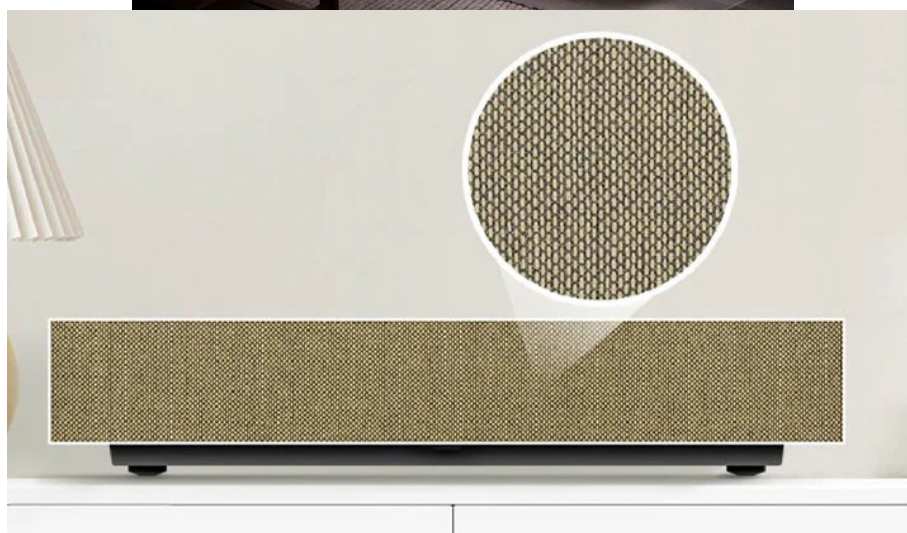

### LG CineBeam HU915QE - ponořte se do promítání i za denního světla

**Laserový 4K UHD projektor LG CineBeam HU915QE**, který produkuje mimořádně ostrý obraz s bohatými detaily. Vychutnejte si **až 4x vyšší rozlišení oproti Full HD** při sledování filmů, videí, pořadů nebo hraní her. **Ultra krátká projekční vzdálenost** vám umožní umístit projektor **LG CineBeam HU915QE** i do velmi malé místnosti. Jakýkoli prostor tak promění v osobní promítací sál, ve kterém si užijete obraz na **ploše 90 palců (2.2" od zdi)** nebo **až 120 palců na vzdálenost pouhých 7.2"**.

**Vysoká svítivost 3700 ANSI lumenů** spolu s automatickým jasem zajistí dokonalou čitelnost a viditelnost jakéhokoli žánru, ve dne i v noci. **Zabudované reproduktory s celkovým výkonem 40 W** vám zprostředkují bohatý a realistický zvuk ze všech stran. Zážitek z **prostorového audia** vás dostane přímo do centra dění. Dostupná **konektivita** podpoří rychlé a jednoduché připojení periferních zařízení, jako jsou **herní konzole, notebooky, soundbary** apod. Nechybí ani podpora bezdrátového připojení skrze rozhraní Bluetooth a **funkce Miracast pro bezdrátové zrcadlení obsahu** z kompatibilních smartphonů nebo tabletů.