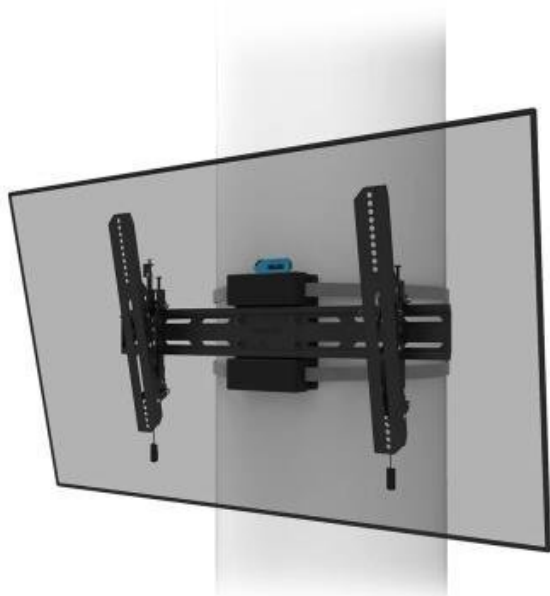

Jan Skopový (hw.ddfu.org)

hello@ddfufu.org

+420 731 533677

16.04.26 7:52:38

NEOMOUNTS WL35S-910BL16

Cena celkem:	5 240 Kč (bez DPH: 4 331 Kč)
Běžná cena:	5 764 Kč
Ušetříte:	524 Kč
Kód zboží:	PERNSE4011
Part No.:	WL35S-910BL16
Záruka:	60 měs.
Stav:	Nové zboží

Popis

Neomounts WL35S-910BL16

Sklopný sloupový držák pro obrazovky s úhlopříčkou **od 40" do 75"** s maximální hmotností **50 kg**. Univerzální technologie naklonění umožňuje vytvořit optimální pozorovací úhel. Držák je vhodný pro oválné, čtvercové i obdélníkové sloupky o průměru **25 až 100 cm**. Lze jej také v případě potřeby uzamknout dodaným šroubem proti krádeži nebo visacím zámkem (není součástí). Držák je vybaven šikovým magnetickým systémem vytažení a uvolnění, který vám umožní připevnit televizor mrknutím oka a zajistit jej bezpečným a pevným způsobem. Ráčnová svorka zajišťuje snadnou instalaci, stejně jako samostatná **vodováha**, která je součástí balení.

ZÁKLADNÍ SPECIFIKACE

Velikost obrazovky: 40"-75"

Maximální nosnost: 50 kg

Vzdálenost obrazovky od zdi: 69 mm

Rozměry VESA: 300 × 100, 300 × 200, 300 × 300, 350 × 350, 400 × 200, 400 × 300, 400 × 400, 440 × 400, 500 × 400, 600 × 200, 600 × 300, 600 × 400 mm

Náklon: 0° až +12°

Rotace: -3° až +3°

Materiál: ocel

Barva: černá