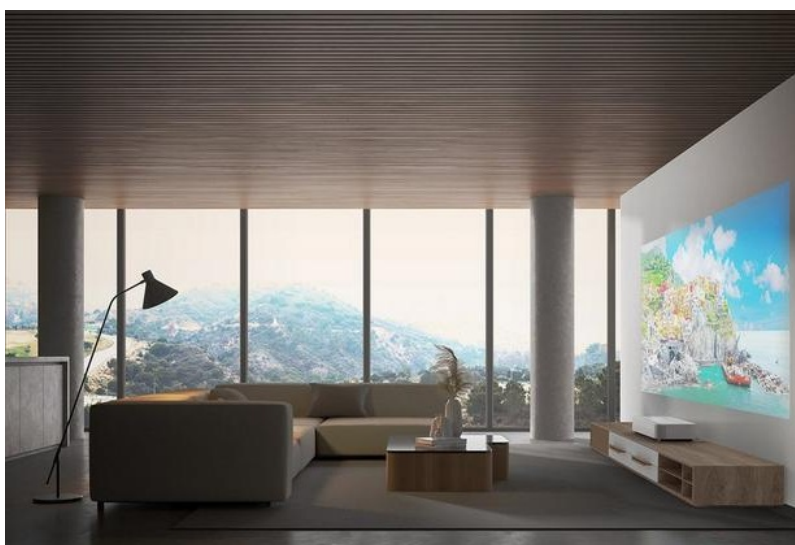

Popis

Epson EH-LS800W - 4K projektor s Android TV

Laserový TV projektor Epson EH-LS800W vám umožní sledovat obsah na velké ploše ve **4K UHD rozlišení** na **ultra krátkou projekční vzdálenost**. Objevte nové možnosti sledování se systémem **Android TV** a na klasickou televizní obrazovku si už ani nevzpomenete. **Technologie Android TV** vám zprostředkuje množství filmových trháků a multimédií z **Google Play, Amazon Prime Video, YouTube** a dalších aplikací.

Projektor **Epson EH-LS800W** umožňuje promítání již ze vzdálenosti 2.3 cm od stěny na ploše 80 palců. Vzdálenost si můžete upravit dle svých požadavků nebo proporcí místnosti, abyste dosáhli ideálního domácího kina a promítací plochy až 150 palců. Uplatní se nejenom při sledování filmů, ale také třeba hraní her. Díky novému **hernímu režimu** se vyznačuje nízkou prodlevou a umožní komfortní gaming. **Vysoká svítivost 4000 ANSI lumenů** podporuje optimální jas, dobrou viditelnost a čitelnost i v běžně osvětleném interiéru.