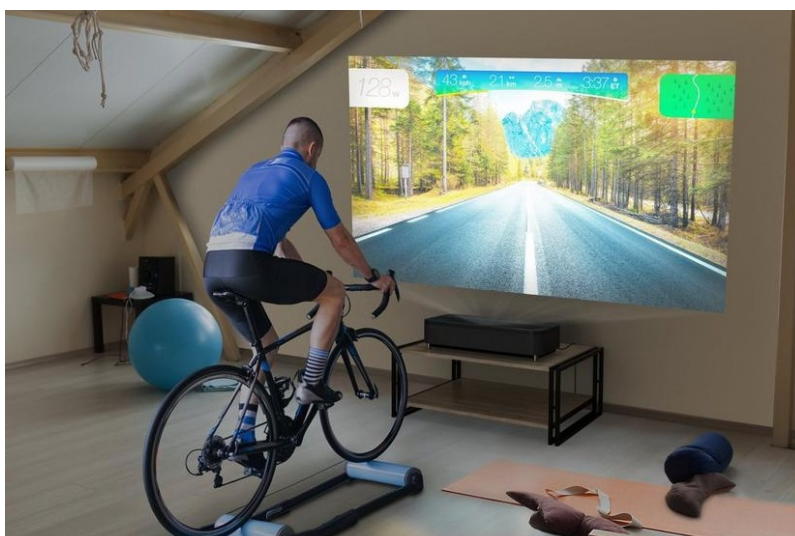

Popis

Epson EH-LS800B - 4K projektor s Android TV

Laserový TV projektor Epson EH-LS800B vám umožní sledovat obsah na velké ploše ve **4K UHD rozlišení** na **ultra krátkou projekční vzdálenost**. Objevte nové možnosti sledování se systémem Android TV a na klasickou televizní obrazovku si už ani nevzpomenete. **Technologie Android TV** vám zprostředkuje množství filmových trháků a multimédií z **Google Play, Amazon Prime Video, YouTube** a dalších aplikací.

Projektor **Epson EH-LS800B** umožňuje promítání již ze vzdálenosti 2.3 cm od stěny na ploše 80 palců. Vzdálenost si můžete upravit dle svých požadavků nebo proporcí místnosti, abyste dosáhli ideálního domácího kina a promítací plochy až 150 palců. Uplatní se nejenom při sledování filmů, ale také třeba hraní her. Díky novému **hernímu režimu** se vyznačuje nízkou prodlevou a umožní komfortní gaming. **Vysoká svítivost 4000 ANSI lumenů** podporuje optimální jas, dobrou viditelnost a čitelnost i v běžně osvětleném interiéru.

kontrastního poměru. Tento projektor dokáže vytvořit promítací **plochu o úhlopříčce 80 až 150"** a díky technologii **3LCD** potlačuje efekt duhy ve scénách s rychlým pohybem. Díky funkcím posunu objektivu, digitálního zoomu a korekci lichoběžníkového zkreslení můžete mít obraz přesně tam, kde potřebujete. Funkce interpolace snímků pak zajišťuje ostřejší obraz v rychle se pohybujících scénách. Prostřednictvím funkce **Android TV** můžete snadno přehrávat obsah například z **YouTube, Amazon Prime Video** a mnoha dalších služeb. Projektor podporuje také technologii **Chromecast**, pro bezdrátové sdílení obsahu z telefonu nebo počítače. Zvukový systém **Yamaha**, poskytující dynamický prostorový zvuk, se skládá ze **dvou reproduktorů a subwooferu** o celkovém výkonu **20 W**.