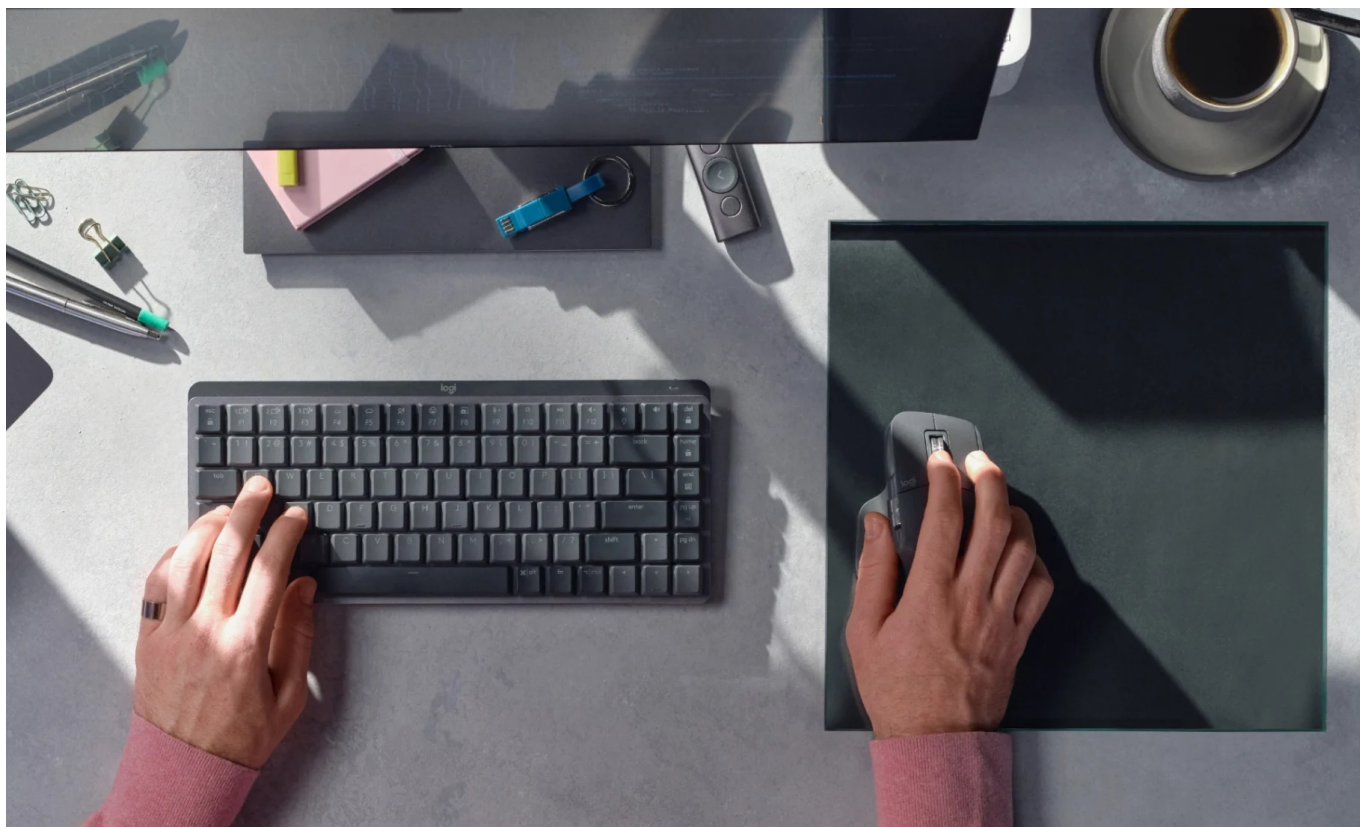

Popis

Myš Logitech MX Master 3S - plynulý a pohodlný průjezd každou PC aplikací

Bezdrátová myš Logitech MX Master 3S s vysokou přesností je určena pro náročnou práci na PC. **Senzor s rozlišením až 8000 dpi** zajistí perfektní odezvu a plynulý pohyb po pracovní ploše, klidně po skle. Díky **funkci tichého klikání** pracujete efektivně a stále dostatečně potichu při zachování jemné hmatové odezvy. Ze soustředění vás nevytrhne ani **elektromagnetické rolovací kolečko MagSpeed**. S funkcí **elektromagnetického posuvu** rychle a přesně projdete jednotlivé řádky a najdete to, co hledáte. **Bezdrátová myš Logitech MX Master 3S** zvládne na plné nabití **až 70 dní provozu**.

Díky rychlému nabití vám stačí už jedna minuta na další tři hodiny práce. Drátové napájení zajišťuje **kabel USB-C**. Provedení myši je navrženo s ohledem na celodenní činnost v maximálním pohodlí. Profil svou **ergonomií** poskytuje oporu prstům i dlani a zdrsňený povrch zlepšuje úchop. Zvolený úhel náklonu podporuje **přirozenější polohu paže**.

Logitech MX Master 3S

Optická bezdrátová myš vybavená **sedmi tlačítky**, elektromagnetickým rolovacím kolečkem MagSpeed Smartshift a **horizontálním kolečkem** pro ovládání palcem. Disponuje vysoce přesným senzorem s rozlišením **200 až 8000 dpi**, které lze snadno nastavit v krocích po 50 dpi. Myš jednoduše připojíte prostřednictvím **miniaturního bezdrátového přijímače**

Logi Bolt či přímo pomocí **Bluetooth** až ke třem zařízením současně, mezi kterými lze následně přepínat tlačítkem na spodní straně myši. Software Logi Options+ umožňuje **přecházet mezi počítači** pomocí funkce Flow pouhým přesunutím kurzoru k okraji obrazovky. Napájení zajišťuje **vestavěná baterie** s kapacitou **500 mAh**, která při plném nabití udrží myš v chodu až 70 dní. Nabíjení je realizováno skrze přiložený USB-C kabel.