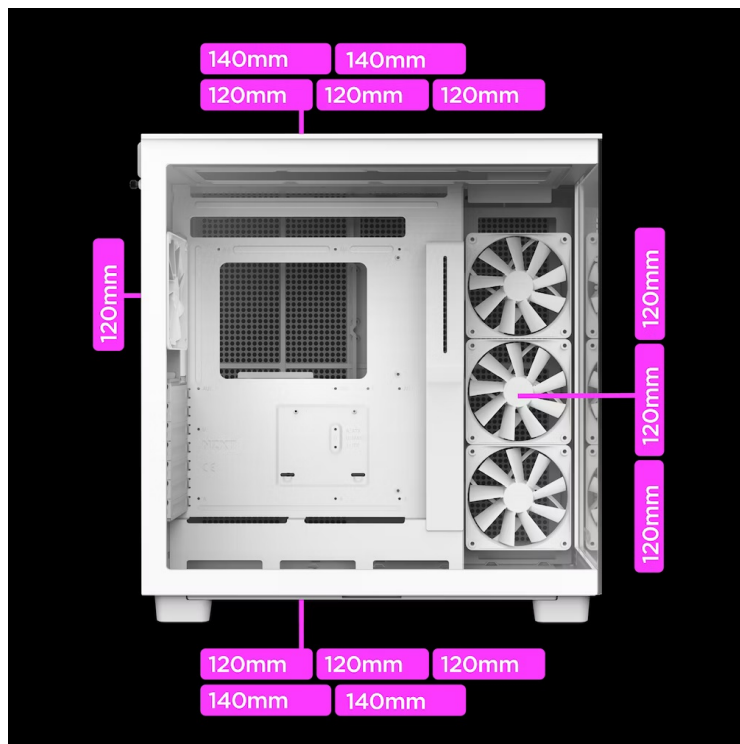

Popis

NZXT H9 Elite - výkladní skříň pro váš počítač

Prémiová PC skříň NZXT H9 Elite, která přináší luxusní vzhled a bohaté možnosti konfigurace PC komponent. Svým provedením poskytuje **plný vhled do vnitřních prostor** a sledování chodu celého systému. Vyznačuje se průhledným horním, předním i bočním panelem, takže máte dokonalý přehled z každého úhlu pohledu.

Formát Middle Tower v dvoukomorové verzi poskytuje optimální prostor pro uspořádání součástek a přehlednou správu kabelů. Nabízí dost místa pro instalaci až 10 ventilátorů nebo trojice 360mm radiátorů. Součástí jsou již **3 předinstalované 120mm RGB ventilátory** řady F a **jeden ventilátor F120Q**. Perforovaný boční panel podporuje přímé proudění vzduchu.

Ilustrační foto - Zobrazené komponenty na úvodní fotografii nejsou součástí balení.

ZÁKLADNÍ SPECIFIKACE

Provedení skříně: Middle Tower

Interní pozice: 2 × 3,5", 6 × 2,5" (4+2)

Kompatibilita základní desky: ATX, Micro ATX, Mini ITX

Zdroj: bez zdroje

Konektory na horním panelu: 1 × USB-C 3.2 Gen2, 2 × USB 3.2 Gen1 (USB 3.0), 1 × kombinovaný port sluchátek a mikrofonu

Rozměry: 495 × 466 × 290 mm (výška s nožkami)

Hmotnost: 13,1 kg

Barva: bílá