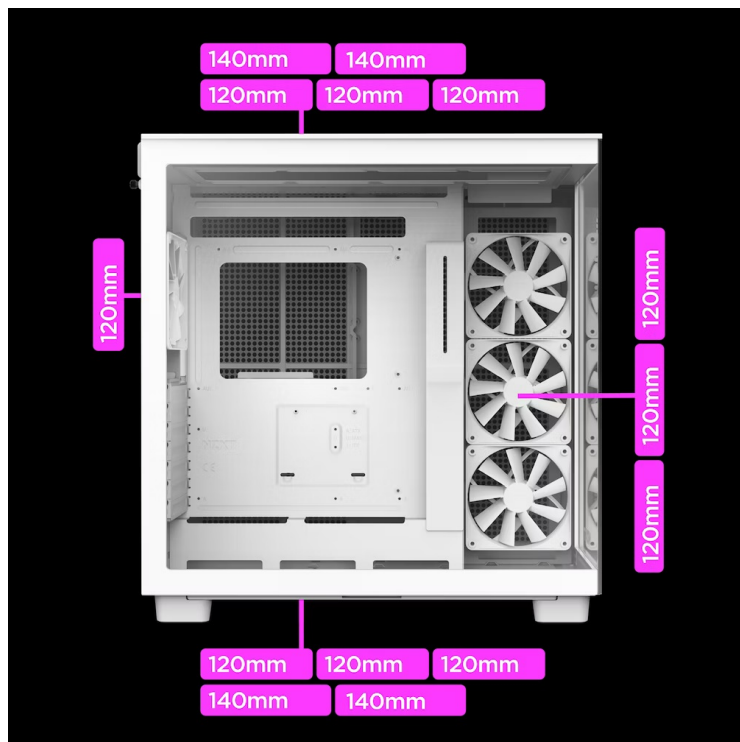

Formát Middle Tower v dvoukomorové verzi poskytuje optimální prostor pro uspořádání součástek a přehlednou správu kabelů. Nabízí dost místa pro instalaci až 10 ventilátorů nebo trojice 360mm radiátorů. Součástí jsou již **3 předinstalované 120mm RGB ventilátory** řady F a **jeden ventilátor F120Q**. Perforovaný boční panel podporuje přímé proudění vzduchu.

NZXT H9 Elite

Elegantní počítačová skříň nabízí prvotřídní kovovou konstrukci a širokou flexibilitu při tvorbě sestavy. **Prosklená bočnice, přední i horní panel** nechá skvěle vyniknout celý interiér, jehož osazení komponentami je navíc snadné díky intuitivnímu **systemu správy kabeláže**. Skříň je **osazena třemi RGB ventilátory o velikosti 120 mm** a **jedním 120 mm** ventilátorem bez podsvícení. Potěší také **6kanálový RGB kontroler** či možnost rozšíření o dalších 6 ventilátorů. Samozřejmostí jsou prachové filtry. Důmyslné řešení umožňuje pohodlné umístění **až 360 mm dlouhého výměníku** vodního chlazení na dolní, horní či boční straně. Ve skříni je dostatek prostoru pro chladič CPU do výšky až 165 mm a grafickou kartu o délce až 435 mm. Na vrchní straně jsou **dva USB 3.0** porty, **jeden USB-C** port a kombinovaný audio port (sluchátka + mikrofon). Skříň je dodávána **bez zdroje**.

Ilustrační foto - Zobrazené komponenty na úvodní fotografii nejsou součástí balení.

ZÁKLADNÍ SPECIFIKACE

Provedení skříně: Middle Tower

Interní pozice: 2 × 3,5", 6 × 2,5" (4+2)

Kompatibilita základní desky: ATX, Micro ATX, Mini ITX

Zdroj: bez zdroje

Konektory na horním panelu: 1 × USB-C 3.2 Gen2, 2 × USB 3.2 Gen1 (USB 3.0), 1 × kombinovaný port sluchátek a mikrofonu

Rozměry: 495 × 466 × 290 mm (výška s nožkami)

Hmotnost: 13,1 kg

Barva: bílá