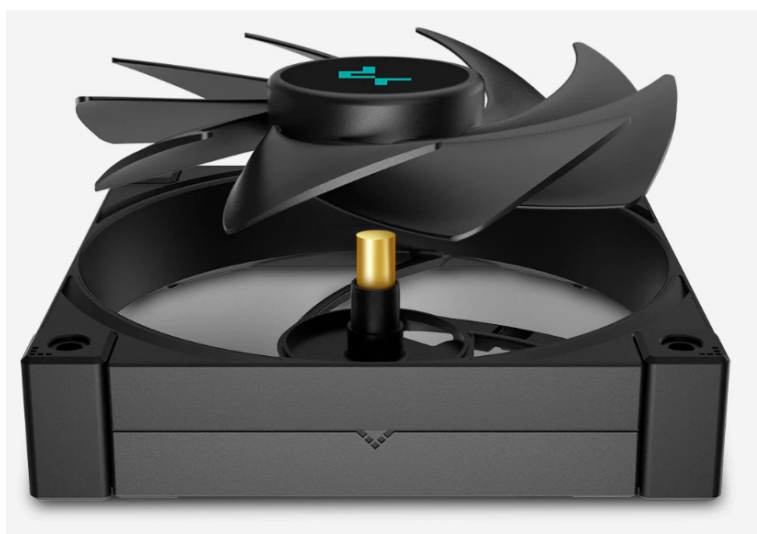

Běžná cena:

2 892 Kč

Ušetříte:

263 Kč

Kód zboží:

CHLDPC10421

Part No.:

R-LT520-BKAMNF-G-1

Záruka:

36 měs.

Stav:

Nové zboží

Popis

DEEPCOOL LT520 - drží CPU v chladu

Vodní chladič **DEEPCOOL LT520** určen pro chlazení širokého spektra **procesorů Intel i AMD**. Disponuje **výkonným čerpadlem 4. generace** s mikrokanálovou strukturou, která zajišťuje **optimální průtok chladicí kapaliny**. Dále se skládá z **3fázového hnacího motoru** nebo **měděné základny**. Díky tomu je vodní chladič pevný a stabilní i při vysoké provozní zátěži.

DEEPCOOL LT520 disponuje **dvojicí ventilátorů DeepCool FK120** s precizně vyváženým poměrem výkonu a provozní účinností. Jsou vloženy do robustního rámu a spolu s **ložisky Fluid Dynamic** zajišťují dlouhou životnost i při vysokých otáčkách a spolehlivost.

DEEPCOOL LT520

Vodní chladič určený pro chlazení široké škály procesorů. Vyznačuje se vysokou kvalitou, výkonem a spolehlivostí. Disponuje **dvěma 120 mm** velkými ventilátory a pumpou s **ARGB** podsvícením. Odolné opletené hadice jsou dlouhé **410 mm** a díky dostatečně širokému průměru zaručují **plynulý průtok** chladicí kapaliny.