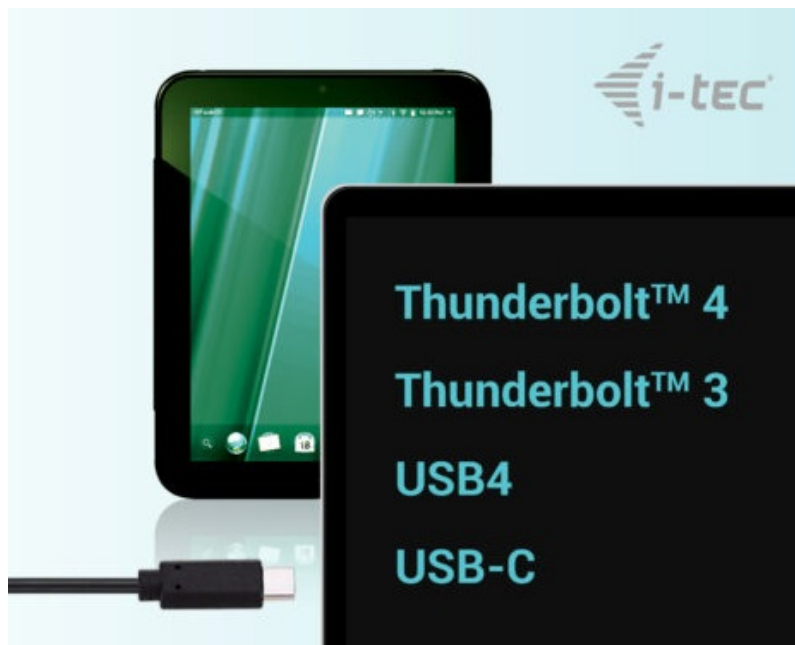

Jan Skopový (hw.ddfu.org)

hello@ddfufu.org

+420 731 533677

15.04.26 4:24:07

I-TEC USB-C TRIPLE 4K DOCK PRO 100W

Cena celkem:	3 602 Kč (bez DPH: 2 977 Kč)
Běžná cena:	3 962 Kč
Ušetříte:	360 Kč
Kód zboží:	DOCTEC0073
Part No.:	C31TRIPLE4KDOCKPDPRO
Záruka:	24 měs.
Stav:	Nové zboží

Popis

I-TEC USB-C Triple 4K Dock Pro - nálož konektorů v malém provedení

Profesionální dokovací stanice I-TEC USB-C Triple 4K Dock Pro kompaktních rozměrů, která je kompatibilní se všemi **moderními notebooky i tablety** s rozhraním USB-C a nabízí celou řadu dalších portů pro připojení periferních zařízení, a to včetně **4K monitorů**. Je tak vhodná **pro grafiky, tvůrce obsahu a další profesionály** napříč obory. **GLAN Ethernet** podporuje vysokorychlostní síť a poskytuje tak ultra rychlé připojení k internetu i přenos dat.

I-TEC USB-C Triple 4K Dock Pro 100 W

Dokovací stanice v kompaktním provedení nabízí velké množství praktických portů. K počítači či notebooku se připojuje pomocí **USB-C portu s podporou Thunderbolt 3/4 a USB4**. Je tak schopná na podporovaných zařízeních přenášet i napájení **až 100 W**. Vysokorychlostní přístup k internetu lze realizovat skrze přítomný **RJ-45** port. K dokovací stanici lze připojit také až tři monitory s rozlišením **4K UHD** při 30 Hz skrze rozhraní **HDMI** a **DisplayPort**. V případě zapojení pouze jednoho monitoru pak nabízí rozlišení až **5K při 60 Hz**. Počítačové hráči jistě ocení podporu vysoké obnovovací frekvence **až 360 Hz** (1x Full HD monitor). Pro připojení periférií jsou přítomny **tři USB 3.0 porty**, dva USB 2.0 porty a dva konektory USB-C. Stanici lze nainstalovat i dozadu za monitor díky **VESA** držáku (není součástí). Potěší také **slot pro bezpečnostní zámek** a vypínač dokovací stanice pro maximální úsporu elektrické energie.