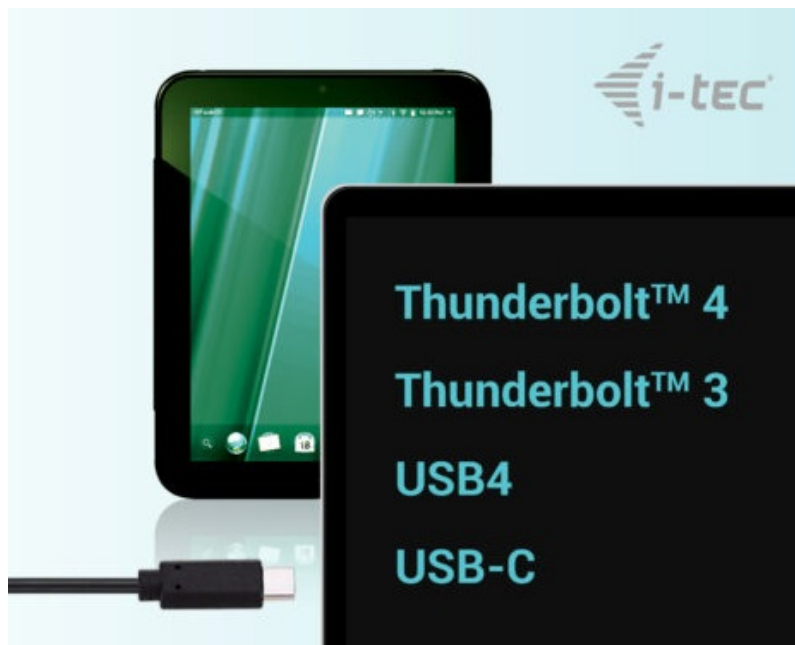

Jan Skopový (hw.ddfu.org)

hello@ddf.org

+420 731 533677

04.04.26 23:05:04

I-TEC USB-C TRIPLE 4K DOCK PRO 100W + ADAPTÉR 100W

Cena celkem:	4 299 Kč
	(bez DPH: 3 553 Kč)
Běžná cena:	4 729 Kč
Ušetříte:	430 Kč
Kód zboží:	DOCTEC0074
Part No.:	C31TRI4KDPDPRO100
Záruka:	24 měs.
Stav:	Nové zboží

Popis

I-TEC USB-C Triple 4K Dock Pro - nálož konektorů v malém provedení

Profesionální dokovací stanice I-TEC USB-C Triple 4K Dock Pro kompaktních rozměrů, která je kompatibilní se všemi **moderními notebooky i tablety** s rozhraním USB-C a nabízí celou řadu dalších portů pro připojení periferních zařízení, a to včetně **4K monitorů**. Je tak vhodná **pro grafiky, tvůrce obsahu a další profesionály** napříč obory. **GLAN Ethernet** podporuje vysokorychlostní síť a poskytuje tak ultra rychlé připojení k internetu i přenos dat.

I-TEC USB-C Triple 4K Dock Pro 100 W

Dokovací stanice v kompaktním provedení nabízí velké množství praktických portů. K počítači či notebooku se připojuje pomocí **USB-C portu s podporou Thunderbolt 3/4 a USB4**. Je tak schopná na podporovaných zařízeních přenášet i napájení **až 100 W**. Vysokorychlostní přístup k internetu lze realizovat skrze přítomný **RJ-45** port. K dokovací stanici lze připojit také až tři monitory s rozlišením **4K UHD** při 30 Hz skrze rozhraní **HDMI** a **DisplayPort**. V případě zapojení pouze jednoho monitoru pak nabízí rozlišení až **5K při 60 Hz**. Počítačové hráči jistě ocení podporu vysoké obnovovací frekvence **až 360 Hz** (1x Full HD monitor). Pro připojení periférií jsou přítomny **tři USB 3.0 porty**, dva USB 2.0 porty a dva konektory USB-C. Stanici lze nainstalovat i dozadu za monitor díky **VESA** držáku (není součástí). Potěší také **slot pro bezpečnostní zámek** a vypínač dokovací stanice pro maximální úsporu elektrické energie.