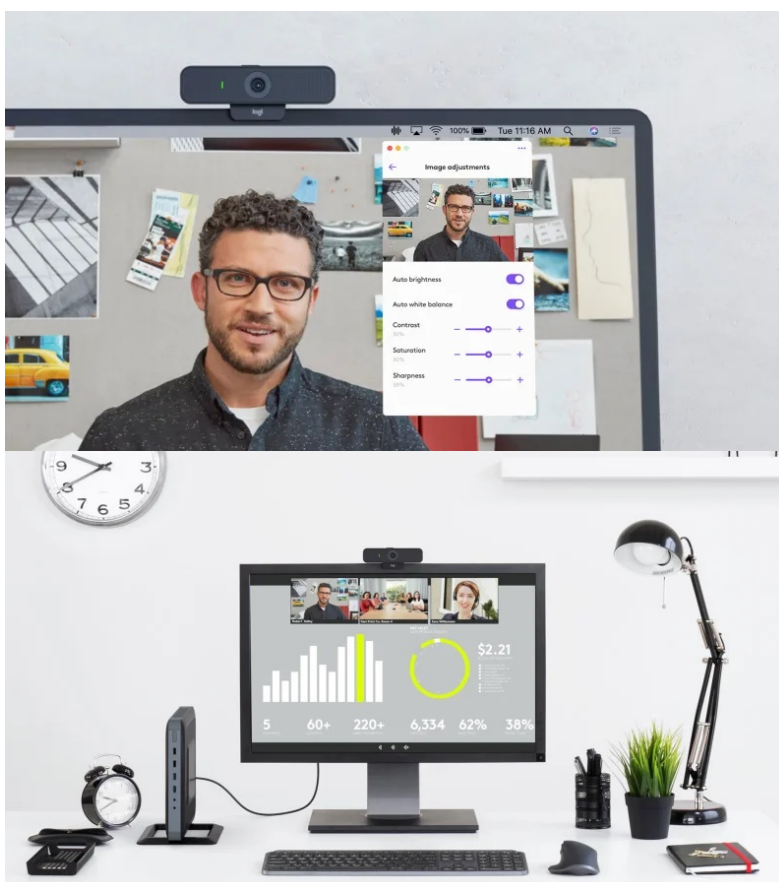

### On-line komunikace a spolupráce ve Full HD kvalitě

**Full HD webkamera Logitech C925e** pro náročnou on-line komunikaci, která vám zprostředkuje profesionální obraz i zvuk. Je navržena pro každodenní použití v kanceláři a ve sféře podnikání, podporuje potřebné protokoly a nástroje, aby videokonference byly stabilní a na patřičné úrovni. Mezi praktické funkce **webové kamery Logitech C925e** patří například **automatické zaostřování**, díky které je zajištěn čistý a věrný obraz v daném zorném poli. O optimální kvalitu obrazu se dále stará **technologie RightLight 2**. Výbava obsahuje **integrované všesměrové mikrofony**, které snímají zvuk na vzdálenost až 1 metr a podpoří jasnou a čistou on-line konverzaci.

Pomocí **aplikace LogiTune Desktop** můžete webkameru jednoduše ovládat a přizpůsobit ji vzhledem k užívanému zařízení. Aplikace umožní například přiblížení/oddálení, úpravu barev, manuální ostření apod. **Kamera Logitech C925e** splňuje celou řadu certifikátů, díky čemuž je kompatibilní s nejoblíbenějšími komunikačními platformami, jako jsou **Microsoft Teams, Skype for Business, Zoom** nebo třeba **Google Meet**. Samozřejmostí je snadná instalace pomocí **nastavitelného klipu**. Díky tomu zařízení uchyťte na hranu displeje notebooku, na vodorovnou plochu stolu, případně na stativ.

## Logitech C925e

Webkamera s **Full HD** rozlišením 1920 x 1080 bodů nabízí ostrý obraz a věrné barvy, zatímco zabudovaný **duální mikrofón** zajistí kvalitní zvukový přenos. Kamera navíc disponuje funkcí **autofocus**, díky které mnohem lépe ostří a poskytuje tak lepší obraz. Automatická korekce světla **RightLight 2** zprostředkuje jasný obraz v různých světelných prostředích od slabého