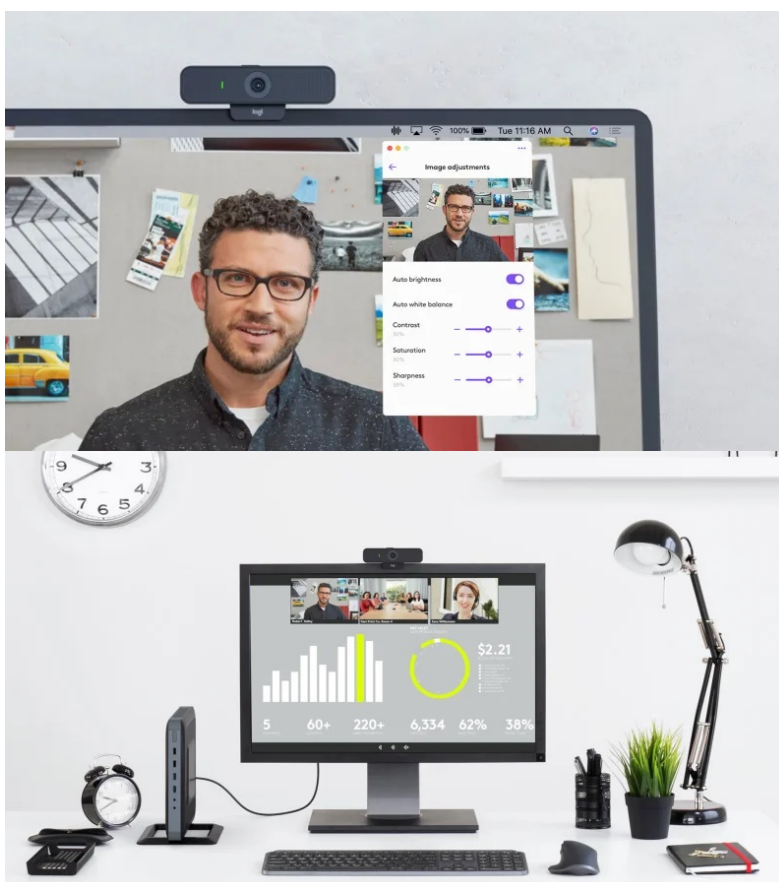

Logitech C925e

Webkamera s **Full HD** rozlišením 1920 x 1080 bodů nabízí ostrý obraz a věrné barvy, zatímco zabudovaný **duální mikrofón** zajistí kvalitní zvukový přenos. Kamera navíc disponuje funkcí **autofocus**, díky které mnohem lépe ostří a poskytuje tak lepší obraz. Automatická korekce světla **RightLight 2** zprostředkuje jasný obraz v různých světelných prostředích od slabého