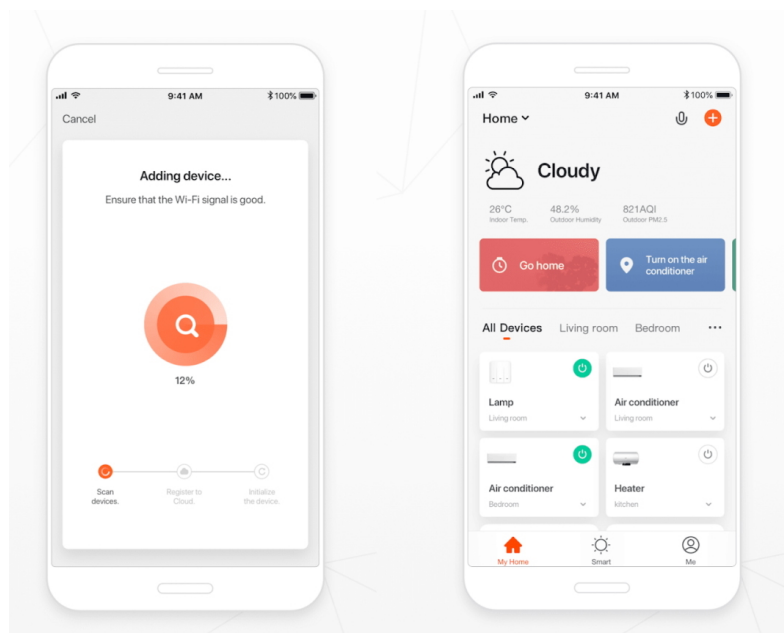

### IMMAX NEO FINO 80 cm 60 W

Designové LED závěsné stropní svítidlo ideální např. pro osvětlení jídelního stolu. Svítidlo lze propojit s chytrou bránou **IMMAX NEO** a ovládat tak celou síť domácích světelných zdrojů skrze dálkový ovladač či aplikaci v mobilním telefonu. Dálkový ovladač **Zigbee 3.0** je součástí balení. Systém je **kompatibilní s iOS, Android, Amazon Alexa, Apple Siri, Google Assistant, Tuya, Philips HUE či Somfy.**