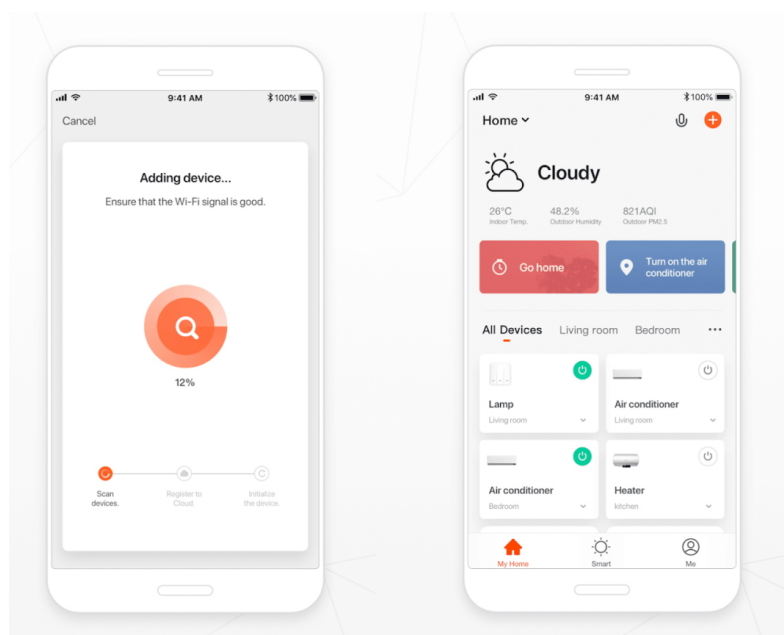

36 měs.

Stav:

Nové zboží

Popis

IMMAX NEO FINO 60 + 80 cm 93 W

Designové LED závěsné stropní svítidlo ideální např. pro osvětlení jídelního stolu. Svítidlo lze propojit s chytrou bránou **IMMAX NEO** a ovládat tak celou síť domácích světelných zdrojů skrze dálkový ovladač či aplikaci v mobilním telefonu. Dálkový ovladač **Zigbee 3.0** je součástí balení. Systém je **kompatibilní s iOS, Android, Amazon Alexa, Apple Siri, Google Assistant, Tuya, Philips HUE či Somfy.**