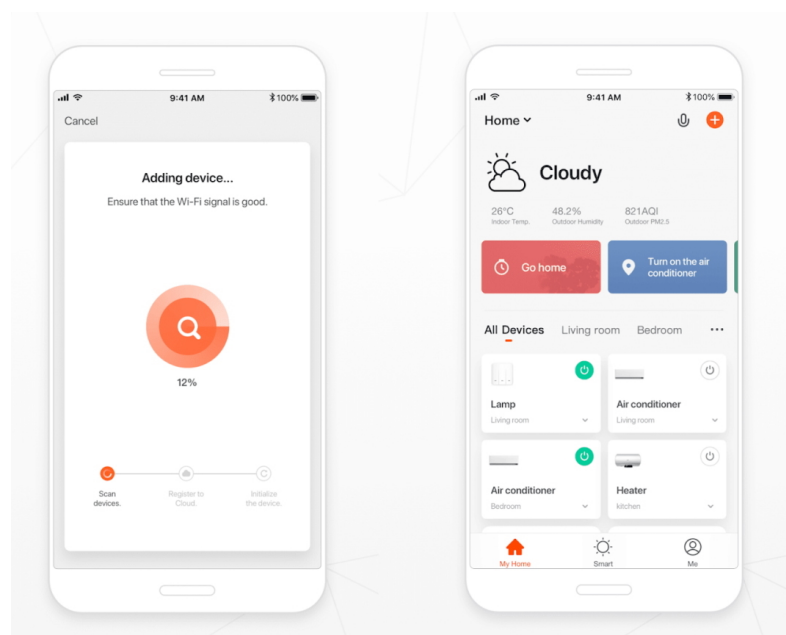

36 měs.

Stav:

Nové zboží

Popis

IMMAX NEO FINO 80 cm 60 W

Designové LED závěsné stropní svítidlo ideální např. pro osvětlení jídelního stolu. Svítidlo lze propojit s chytrou bránou **IMMAX NEO** a ovládat tak celou síť domácích světelných zdrojů skrze dálkový ovladač či aplikaci v mobilním telefonu. Dálkový ovladač **Zigbee 3.0** je součástí balení. Systém je **kompatibilní s iOS, Android, Amazon Alexa, Apple Siri, Google Assistant, Tuya, Philips HUE či Somfy.**