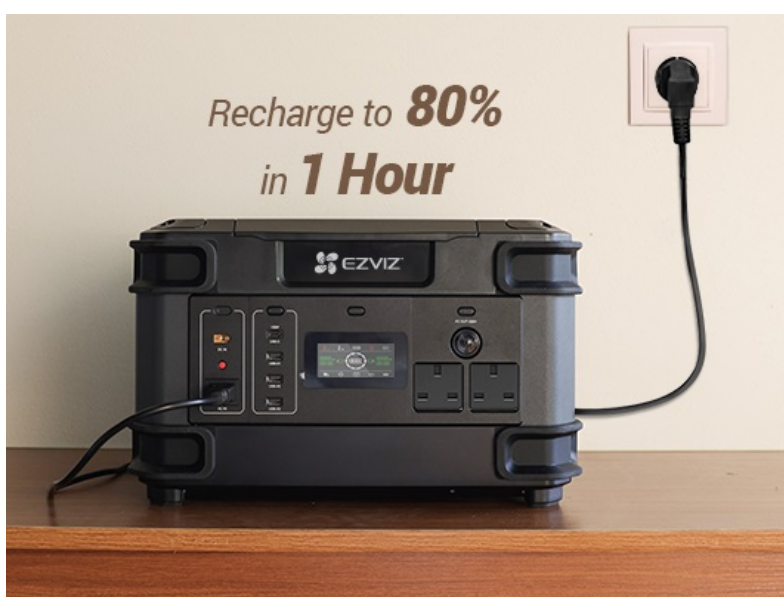

Popis

EZVIZ PS1300 - zdroj energie pro dobrodružství i krizové situace

Nabíjecí stanice EZVIZ PS1300 kompaktních rozměrů, která se snadno přenáší a můžete ji kdykoli připojit k síti. Disponuje **extrémní kapacitou 1 324 Wh**, podporou rychlého napájení a **zvýšenou odolností**, takže je vhodná i do náročných podmínek. **Přenosná nabíjecí stanice EZVIZ PS1300** se uplatní v prostředí, kde hrozí nedostatek energie, časté výpadky elektřiny nebo elektřina zcela chybí. Uplatní se tak **při outdoorových aktivitách, rekreaci, venkovních cestách** a všude tam, kde potřebujete udržet svoji elektroniku nebo spotřebiče v provozu.

Nabíjejte ekologicky

Tato **velkokapacitní záložní powerbanka EZVIZ PS1300** podporuje také **solární panel**, takže nabíjení je při stejné rychlosti **mimořádně ekologické a bez dopadu na životní prostředí**. Vzhledem ke svoji univerzálnosti dokáže nabíjet takřka všechna zařízení, která využíváte. **Smartphony, tablety, notebooky, Wi-Fi routery, osvětlení** a další spotřebiče, které vás napadnou. Nemusíte se vzdávat své každodenní rutiny nebo zábavy na cestách nebo při výpadku proudu. Díky kapacitě s přehledem poslouží při **napájení televize i kuchyňských spotřebičů**, jako je kávovar, mikrovlnná trouba, lednička apod.

Velký počet portů vám umožní nabíjet několik zařízení současně nebo sdílet energii s ostatními členy rodiny, přáteli či pocestnými. **EZVIZ PS1300** využívá **baterii LiFePo prémiové kvality**. Zajišťuje **až 3 000 plných napájecích cyklů** a nabízí pokročilý systém správy baterie BMS, který prodlužuje životnost a celkovou kondici stanice. **Displej v přední části** vám zprostředkuje praktické informace o nabíjení, teplotě a další provozní zprávy.