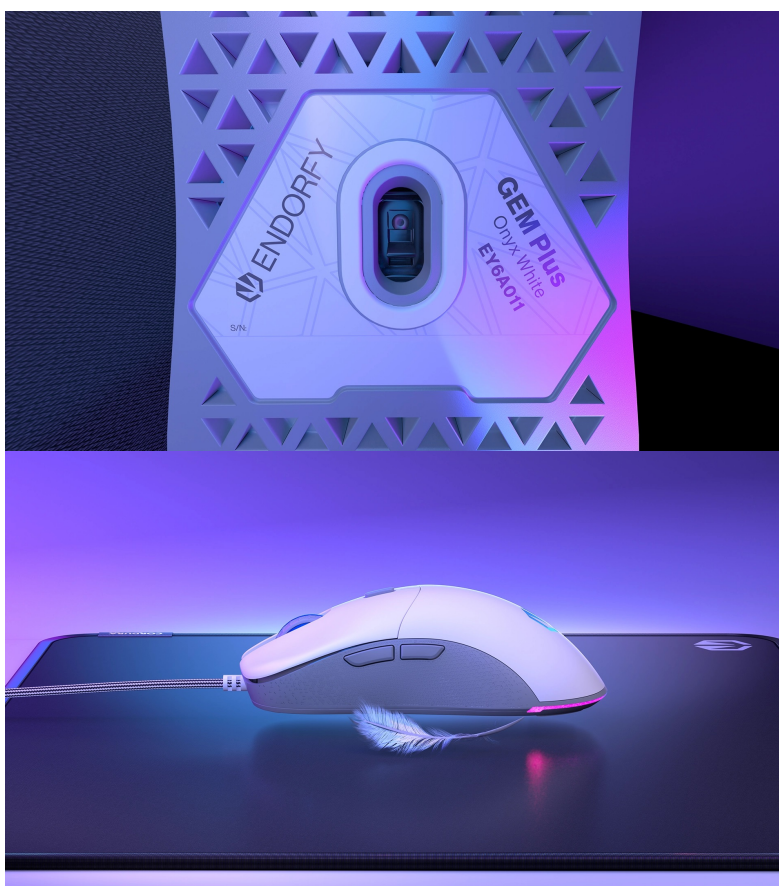

Jan Skopový (hw.ddfu.org)

hello@ddfu.org

+420 731 533677

11.04.26 0:28:06

ENDORFY GEM PLUS BÍLÁ

Cena celkem:	1 049 Kč (bez DPH: 867 Kč)
Běžná cena:	1 154 Kč
Ušetříte:	105 Kč
Kód zboží:	MYSEND1130
Part No.:	EY6A011
Záruka:	24 měs.
Stav:	Nové zboží

Popis

Herní myš Endorfy GEM Plus OWH - registruje každý pohyb

Herní myš Endorfy GEM Plus OWH v lehké konstrukci je vždy připravena do akce. Dosahuje **nízké hmotnosti pouhých 67 g** a klouže přesně a plynule v každé situaci – od míření sniperkou až po rychlé pohyby ve zběsilých střílečkách nebo real-time strategiích. Pro tyto účely je myš Endorfy GEM Plus OWH osazena výkonným **senzorem Pixart PAW3370**, který podporuje **rozlišení až 19000 dpi**.

Mikrospínače Kailh GM 8.0 se vyznačují mimořádnou rychlostí a drží s vámi krok i v té nejvyhrocenější akci. Díky designu s **texturou po bočních stranách** se myš pohodlně a pevně drží, takže se můžete rozhodovat opravdu v rámci okamžiku. Rychlé a jednoduché připojení zajišťuje 1.8 metrů dlouhý kabel zakončený **USB konektorem**.

Endorfy GEM Plus

Lehká herní myš disponující **6 programovatelnými tlačítky** a vysoce přesným **optickým senzorem Pixart PAW3370** s rozlišením **až 19000 dpi**. Textura bočních stran zajišťuje pevnější uchopení myši a tím zlepšuje celkovou ovladatelnost. Herní design doplňuje **adresovatelné RGB podsvícení**. Kvalitní spínače **Kailh GM 8.0** vydrží více než **80 milionů kliků**. Připojení je realizováno skrze opletený **USB kabel** o délce 1,8 m.