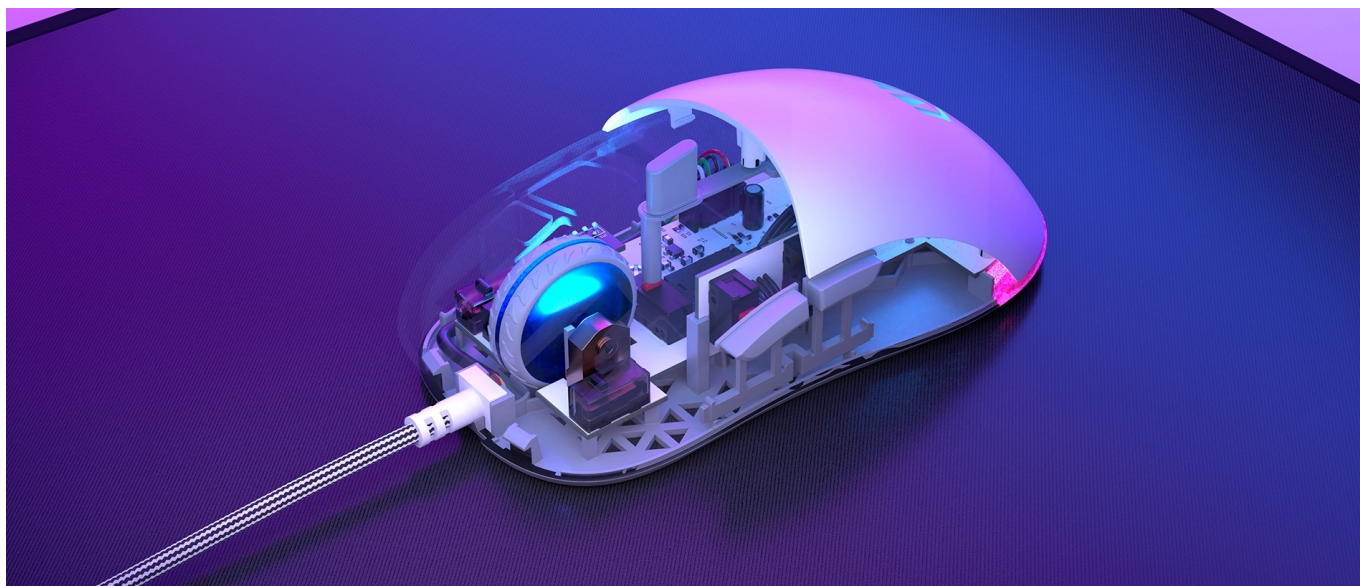

Popis

Herní myš Endorfy GEM Plus OWH - registruje každý pohyb

Herní myš Endorfy GEM Plus OWH v lehké konstrukci je vždy připravena do akce. Dosahuje **nízké hmotnosti pouhých 67 g** a klouže přesně a plynule v každé situaci – od míření sniperkou až po rychlé pohyby ve zběsilých střílečkách nebo real-time strategiích. Pro tyto účely je myš Endorfy GEM Plus OWH osazena výkonným **senzorem Pixart PAW3370**, který podporuje **rozlišení až 19000 dpi**.

Mikrospínače Kailh GM 8.0 se vyznačují mimořádnou rychlostí a drží s vámi krok i v té nejvyhrocenější akci. Díky designu s **texturou po bočních stranách** se myš pohodlně a pevně drží, takže se můžete rozhodovat opravdu v rámci okamžiku. Rychlé a jednoduché připojení zajišťuje 1.8 metrů dlouhý kabel zakončený **USB konektorem**.

Endorfy GEM Plus

Lehká herní myš disponující **6 programovatelnými tlačítky** a vysoce přesným **optickým senzorem Pixart PAW3370** s rozlišením **až 19000 dpi**. Textura bočních stran zajišťuje pevnější uchopení myši a tím zlepšuje celkovou ovladatelnost. Herní design doplňuje **adresovatelné RGB podsvícení**. Kvalitní spínače **Kailh GM 8.0** vydrží více než **80 milionů kliků**. Připojení je realizováno skrze opletený **USB kabel** o délce 1,8 m.