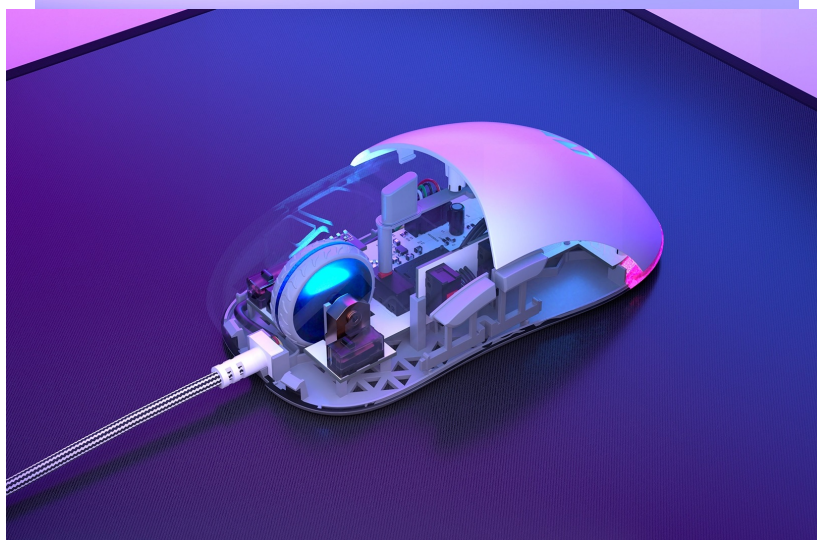

### Myš Endorfy GEM - zaberte v každé herní výzvě

**Herní myš Endorfy GEM** se s lehkostí vypořádá s každou akcí. Výkonný **optický snímač Pixart PMW3325** reaguje svižně a plynule na každý příkaz a pohyb. Díky rozlišení **400 až 8000 dpi** proskáče tabulkami, texty a zvládne také náročné herní situace – od dokonale přesného zacílení na terč až po zběsilé akční přestřelky.

Kompaktní a lehká konstrukce dosahující **hmotnosti pouhých 67 g** podporuje pevné uchopení a komfortní manipulaci. Herní myš Endorfy GEM je osazena **mikrospínači Kailh GM 4.0**, které jsou navrženy pro nepřetržitě a dlouhotrvající klikání a ničení bossů. Pro připojení slouží dlouhý kabel zakončený **konektorem USB**. Díky tomu je zprovoznění **myši Endorfy GEM** otázkou okamžiku.

## Endorfy GEM

Lehká herní myš disponující **6 programovatelnými tlačítky** a vysoce přesným **optickým senzorem Pixart PMW3325** s rozlišením **až 8000 dpi**. Textura bočních stran zajišťuje pevnější uchopení myši a tím zlepšuje celkovou ovladatelnost. Herní design doplňuje **adresovatelné RGB podsvícení**. Kvalitní spínače **Kailh GM 4.0** vydrží více než **60 milionů kliků**. Připojení je realizováno skrze opletený **USB kabel** o délce 1,8 m.