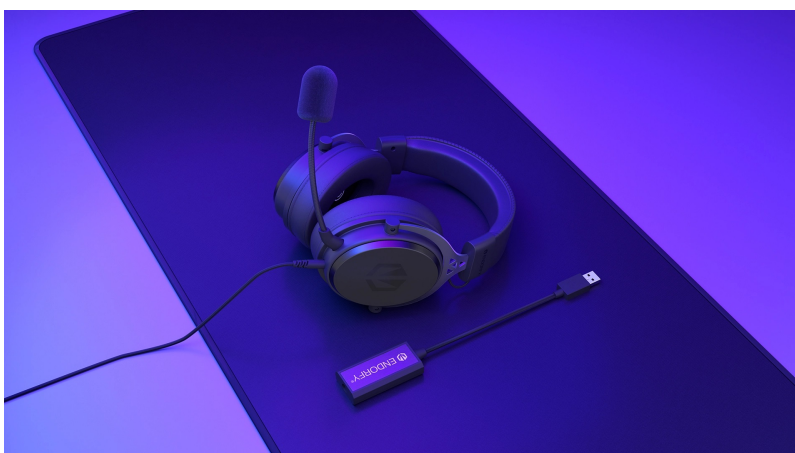

Popis

Endorfy VIRO Plus - střeží každý audio detail

Náhlavní souprava Endorfy VIRO Plus v minimalistickém designu, která hráčům zprostředkuje strhující prostorový zvuk. Díky **odnímatelnému mikrofonu** můžete komunikovat se spoluhráči, kolegy na schůzkách a v rámci jakýchkoliv videohovorů. Současně také můžete vyrazit ven a využít headset jako klasická sluchátka pro poslech hudby. Pro připojení slouží standardní **3.5mm jack konektor**, díky čemuž je **headset Endorfy VIRO Plus** kompatibilní s celou řadou zařízení a vhodný nejen pro hráče, ale také fanoušky hudby, podcastů a dalšího mluveného slova.

Ergonomický design v podobě **měkkých náušníků z paměťové pěny** zajistí komfortní nošení po dlouhou dobu a vaše uši se budou cítit jako v obležení obláček. Součástí balení jsou rovněž **textilní náušníky**, které jsou prodyšné a vhodné pro letní dny. Součástí je rovněž **USB zvuková karta**, která produkuje **prostorové audio 7.1**. Unikátní **software** doladí zvuk k naprosté dokonalosti. Umožní vám také ukládat nastavení profilu dle konkrétní aktivity nebo hudebního žánru.

Endorfy VIRO Plus USB

Herní náhlavní headset poskytující díky **53 mm** velkým měničům skvělý zvukový přednes. Stejně tak **odpojitelný mikrofon** poskytuje křišťálově čistý přenos, který je základem kvalitní hlasové komunikace. Pohodlné náušníky z paměťové pěny a **polstrovaný hlavový most** zajistí dlouhé hodiny hraní či poslechu v nejvyšším komfortu. **Hliníkový rám** zaručí odolnost potřebnou při každodenním používání i přenášení. **Ovládání hlasitosti** je umístěno přímo **na odnímatelném kabelu** zakončeném konektorem **3,5 mm jack**. Balení navíc obsahuje **externí 7.1 zvukovou kartu**, která se připojuje do **USB** portu. Ve spojení se speciálním softwarem lze následně vytvářet profily pro jednotlivé činnosti či hudební žánry a vylepšovat kvalitu zvuku pomocí dalších funkcí. Na kartě se nachází combo jack pro připojení headsetu.