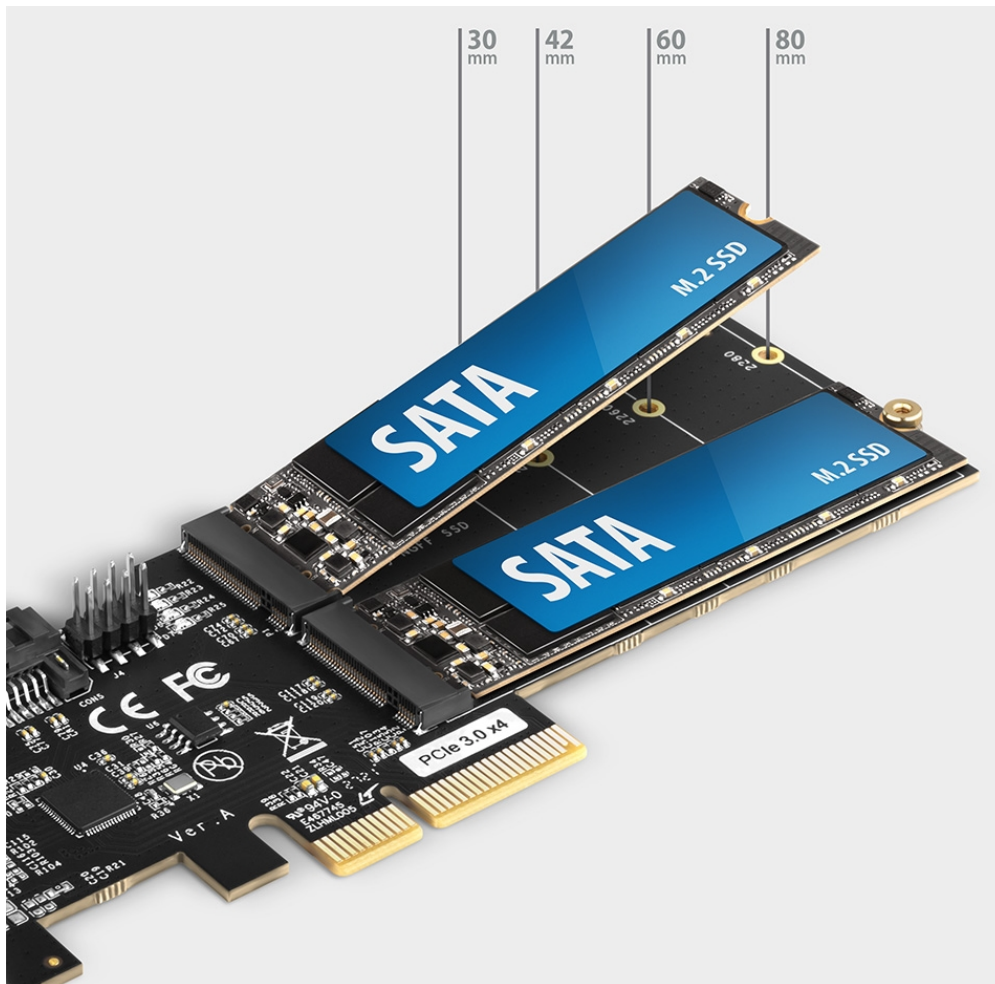

Jan Skopový (hw.ddfu.org)

hello@ddf.org

+420 731 533677

10.04.26 22:35:51

AXAGON PCES-SA4M2

Cena celkem:	799 Kč (bez DPH: 660 Kč)
Běžná cena:	879 Kč
Ušetříte:	80 Kč
Kód zboží:	RADAXA1095
Part No.:	PCES-SA4M2
Záruka:	24 měs.
Stav:	Nové zboží

Popis

AXAGON PCES-SA4M2

Řadič do slotu PCIe x2 pro připojení **dvou M.2 disků** do velikosti **až 80 mm**. Adaptér je napájen přímo z PCIe sběrnice, není nutné externí napájení.

Navíc nabízí také **dvojici nezávislých SATA portů** pro rozšíření vašeho počítače např. o pevné disky či optickou mechaniku.

Díky přibalené **low profile záslepce** lze řadič osadit jak do standardní, tak i do nízkoprofilové PC skříně.

ZÁKLADNÍ SPECIFIKACE

Rozhraní: PCIe 3.0 x2, kompatibilní s x4/x8/x16

Konektory: 2x SATA, 2x M.2