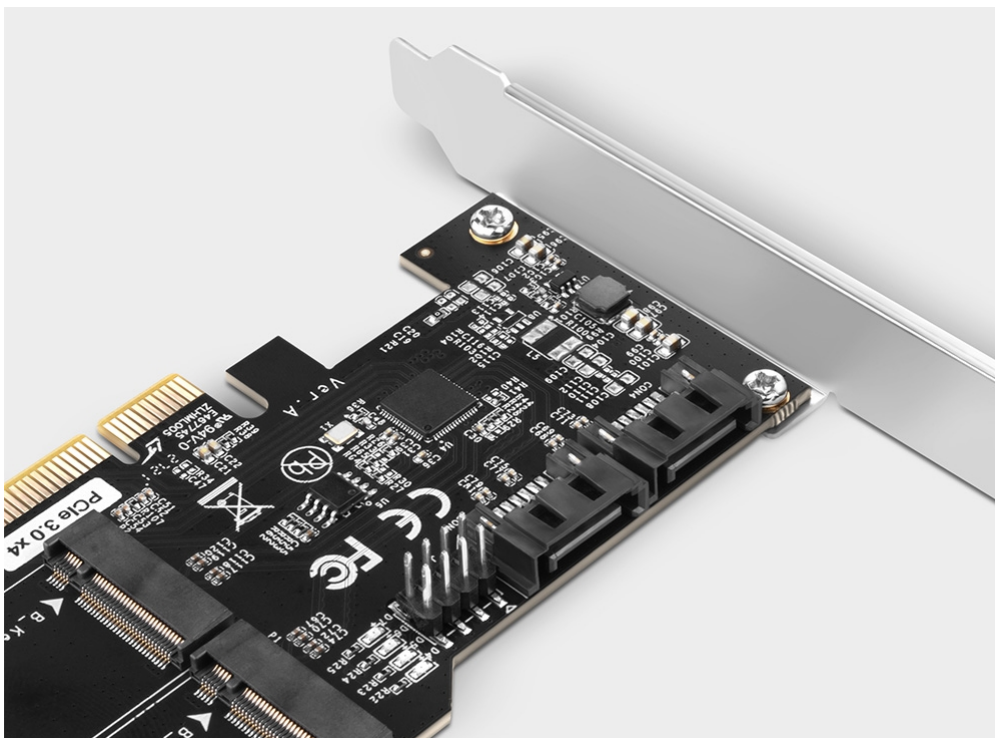

Jan Skopový (hw.ddfu.org)

hello@ddf.org

+420 731 533677

10.04.26 22:35:51

AXAGON PCES-SA4M2

Cena celkem:	799 Kč (bez DPH: 660 Kč)
Běžná cena:	879 Kč
Ušetříte:	80 Kč
Kód zboží:	RADAXA1095
Part No.:	PCES-SA4M2
Záruka:	24 měs.
Stav:	Nové zboží

Popis

AXAGON PCES-SA4M2

Řadič do slotu PCIe x2 pro připojení **dvou M.2 disků** do velikosti **až 80 mm**. Adaptér je napájen přímo z PCIe sběrnice, není nutné externí napájení.

Navíc nabízí také **dvojici nezávislých SATA portů** pro rozšíření vašeho počítače např. o pevné disky či optickou mechaniku.

Díky přibalené **low profile záslepce** lze řadič osadit jak do standardní, tak i do nízkoprofilové PC skříně.

ZÁKLADNÍ SPECIFIKACE

Rozhraní: PCIe 3.0 x2, kompatibilní s x4/x8/x16

Konektory: 2x SATA, 2x M.2