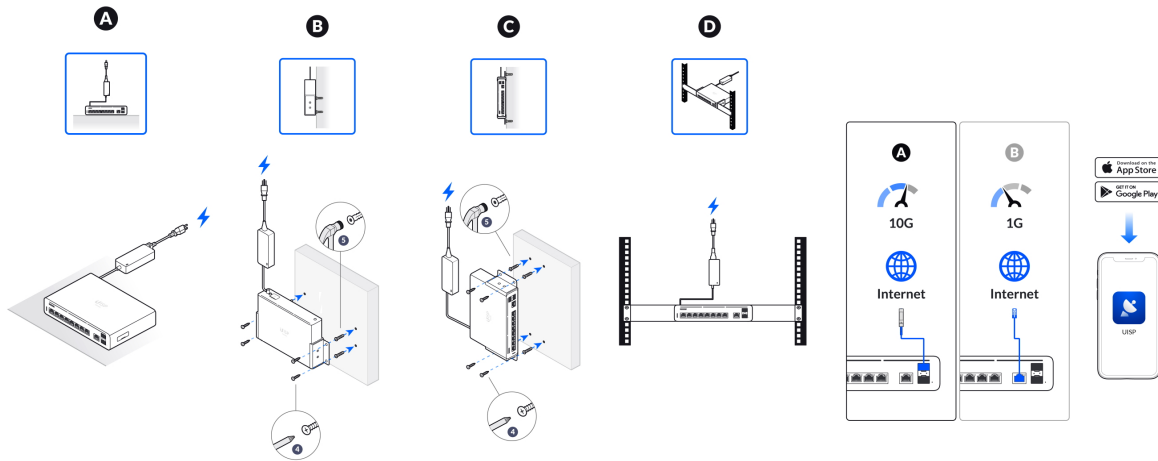

### Ubiquiti UISP Console

**UISP Console (router + switch)** slouží jako switch (**9x GbE RJ-45, 2x 10GbE SFP+ slot**) a také jako výkonná **Ethernet brána**. Jedná se o produkt **výhradně pro ISP či správce sítě**.

UISP aplikace je přímo předinstalovaná na samotném zařízení. Poskytovatel připojení/internetu má tak všechna data na svém zařízení a neukládá je do vzdáleného cloudu. Kapacita interního úložiště je **128 GB + možnost rozšíření o microSD** kartu. Je tak ideální pro správu sítě s produkty série airMAX, airFiber, LTU, UFiber a EdgeMAX (UISP).

- UISP aplikace je přímo předinstalovaná na samotném zařízení
- 9x GbE RJ-45 port
- 2x 10GbE SFP+ slot
- Napájení externím adaptérem (součástí balení)
- Kompaktní design, odolné kovové šasi
- Možnost montáže na stěnu či do 1U racku (montážní sada je součástí)
- Snadné nastavení pomocí technologie Bluetooth prostřednictvím mobilní aplikace [UISP](#)

## ZÁKLADNÍ SPECIFIKACE

**Rozhraní:** 9x GbE RJ-45, 2x 10GbE SFP+, microSD slot, Bluetooth (správa)

**Úložiště a paměť:** 4 GB DDR4, 16 GB eMMC, 128 GB SSD

**Napájení:** DC 24 V (2,5 A) adaptér, napájecí vstup TransPort DC 27 V