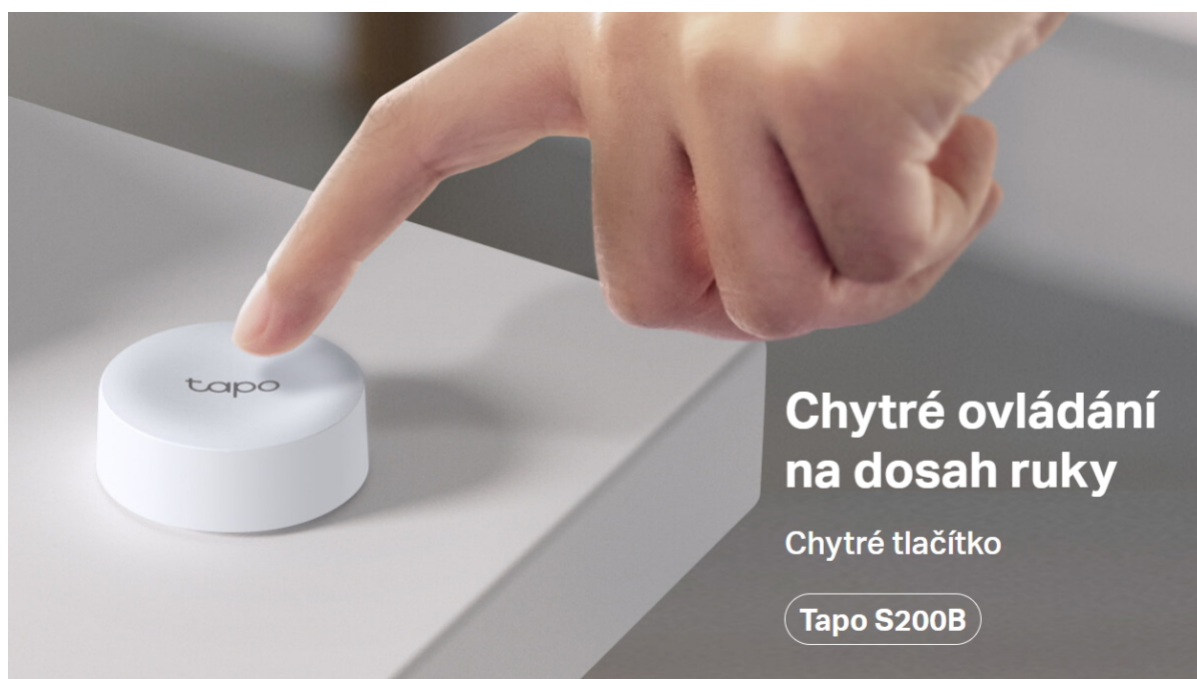

### TP-Link Tapo S200B

Chytré tlačítko - Chytré ovládání na dosah ruky. Je vyžadován Tapo Smart Hub (H100).

- **Chytré tlačítko** - Ovládejte a nastavujte různá světla, elektroniku a další chytrá zařízení Tapo pomocí tlačítka.
- **Nastavitelné akce** - Jedno klepnutí, dvojitě klepnutí a otočení umožňují aktivovat několik akcí jediným tlačítkem.
- **Alarm na jedno kliknutí** - Členové rodiny si mohou díky tomuto zařízení zavolat pomoc v případě nouze.
- **Ovládání z více míst** - Ovládejte elektrická příslušenství z několika různých míst pomocí chytrých tlačítek Tapo.
- **Dlouhá životnost baterie** - Baterie vydrží déle než rok.

### Ovládejte celý domov jedním tlačítkem

Spárujte všechna svá světla Tapo a zařízení pomocí jediného tlačítka pro jednoduché a praktické ovládání. Když jste na cestách, aktivujte režim Pryč jedním kliknutím a vypněte všechna připojená zařízení.