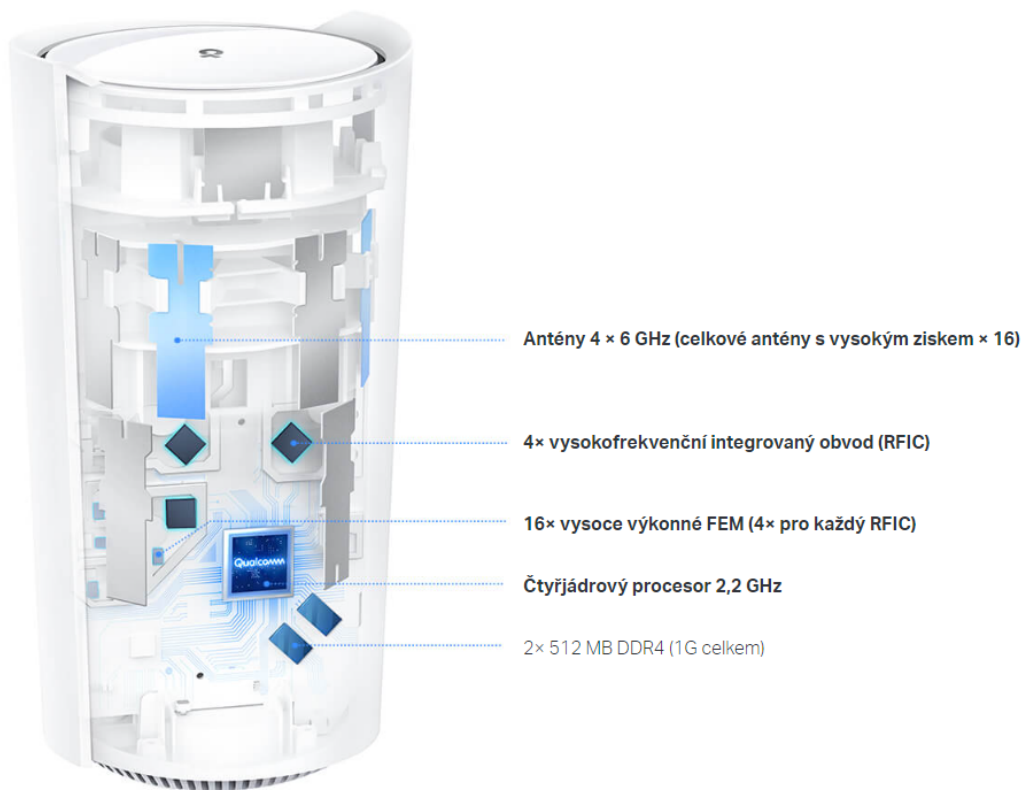

ZÁKLADNÍ SPECIFIKACE

Standard: IEEE 802.11a/b/g/n/ac/ax

Rychlost datového přenosu: 2,4 GHz - 1148 Mbit/s, 5 GHz - 4804 Mbit/s, 6 GHz - 4804 Mbit/s

Anténa: 16x integrovaná anténa

Porty: 1x 10G RJ-45, 2x Gigabit Ethernet RJ-45

Frekvenční pásmo: 2,4 GHz, 5 GHz, 6 GHz

Zabezpečení: WPA-Personal, WPA2-Personal, WPA3-Personal

Podpora PoE: ne

Rozměry: 241 x 130 x 123,5 mm