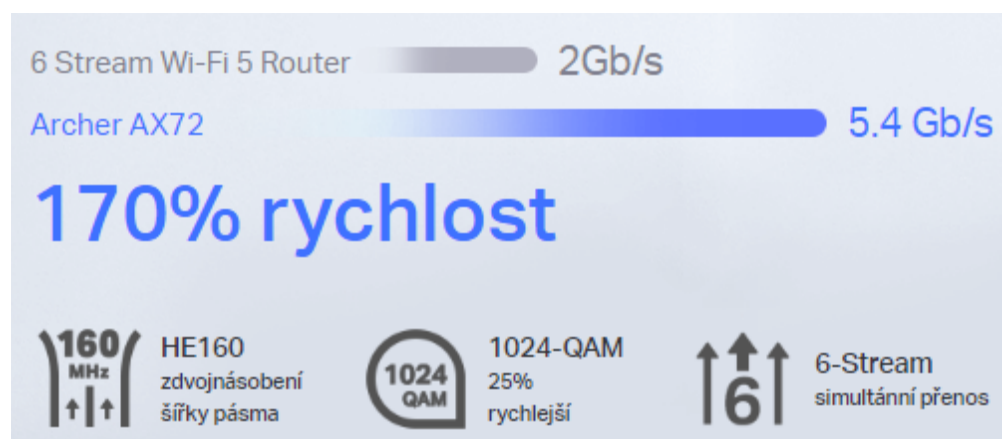

Popis

TP-Link Archer AX72 Pro

Router pracující v pásmech **2,4 a 5 GHz** s podporou standardů **802.11a/b/g/n/ac/ax**. Archer AX Pro je vybaven nejnovější bezdrátovou technologií **Wi-Fi 6**, která přináší vyšší rychlost, větší kapacitu a snížené přetížení sítě. V pásmu 2,4 GHz dosahuje přenosových rychlostí **až 574 Mbit/s** a v pásmu 5 GHz **až 4804 Mbit/s**. Technologie **Beamforming** a 6 antén s vysokým ziskem se spojí a vytvoří silný a spolehlivý Wi-Fi signál v celé domácnosti, poskytují hladké a stabilní připojení pro každého klienta. Pro snadné nastavení a použití lze využít **mobilní aplikaci Tether** nebo webové rozhraní.

- **Gigabit Wi-Fi pro 8K streamování** - 5400 Mb/s WiFi pro rychlejší procházení, streamování a stahování, to vše současně.
- **Plně vybavená Wi-Fi 6** - Je vybavena špičkovou strukturou 4T4R a HE160 v pásmu 5 GHz, která umožňuje