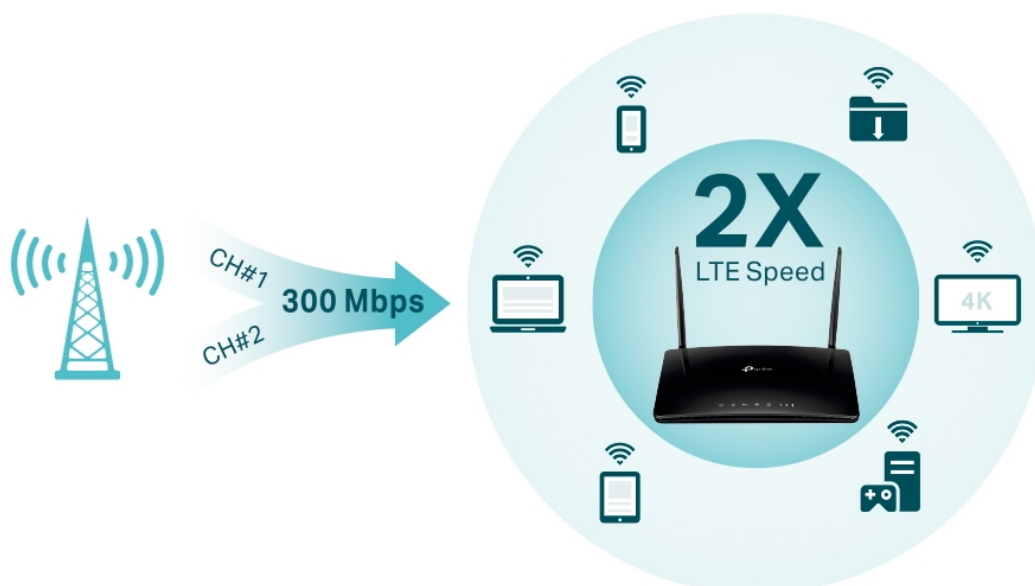

### TP-Link Archer MR500

Router poskytuje **čtyři gigabitové porty** a tím i spolehlivé kabelové připojení pro zařízení náročná na šířku pásma, jako jsou například herní konzole. Dvě oddělené bezdrátové sítě využívající pásma **2,4 GHz** a **5 GHz** poskytují optimalizovaný výkon **až 1167 Mb/s** a minimalizují vzájemné rušení signálu. Dvě externí LTE antény a nejnovější bezdrátové technologie vám umožní užívat si stabilní a efektivní připojení.