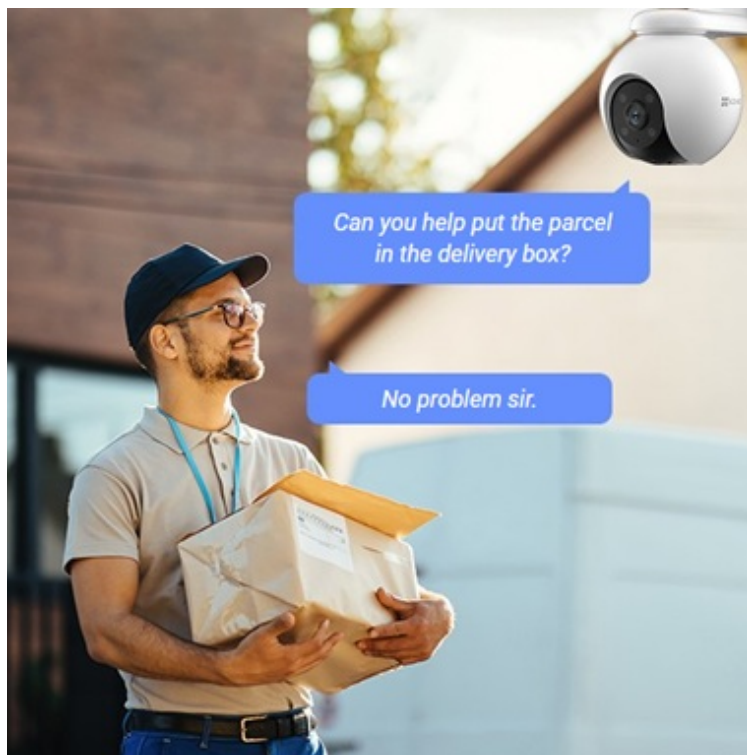

Popis

EZVIZ H8 Pro 3K - mějte dohled nad venkovním prostorem

IP kamera EZVIZ H8 Pro 3K, která má venkovní prostor pod perfektním dohledem. Podporuje vysokou kvalitu obrazu díky **snímači CMOS s rozlišením 5 Mpx** a nabízí pokročilé funkce pro vaše bezpečí ve dne i v noci. **Pokročilý algoritmus umělé inteligence** dokáže dle tvaru detekovat osoby i vozidla. **Integrovaný IR přísvit** do vzdálenosti až 30 metrů je vhodný pro monitoring ve špatných světelných podmínkách i uprostřed noci.

Nechybí ani **bílý LED přísvit**, takže noční záznamy jsou jasné a dobře viditelné. **Integrovaný mikrofon a reproduktor** oceníte při obousměrné komunikaci a v situacích, kdy u vašich dveří zaklepe například pošťák, kurýrní služba nebo nečekaná návštěva. Pro nezvané návštěvníky si **IP kamera EZVIZ H8 Pro 3K** připravila **systém aktivní ochrany v podobě sirény a stroboskopického světla**.

Kameru EZVIZ H8 Pro 3K lze propojit s **mobilní aplikací**, díky čemuž pak získáte možnosti vzdáleného přístupu, pořizování fotografií a záznamů nebo notifikací v případě detekce pohybu. Skrze aplikaci můžete také s **kamerou otáčet** a zachytit všechna důležitá místa. Připojení je možné skrze rozhraní **RJ-45** nebo bezdrátově pomocí **Wi-Fi**. Konstrukce s voděodolným krytem dle normy **IP65** zajišťuje ochranu proti vnějším povětrnostním vlivům.