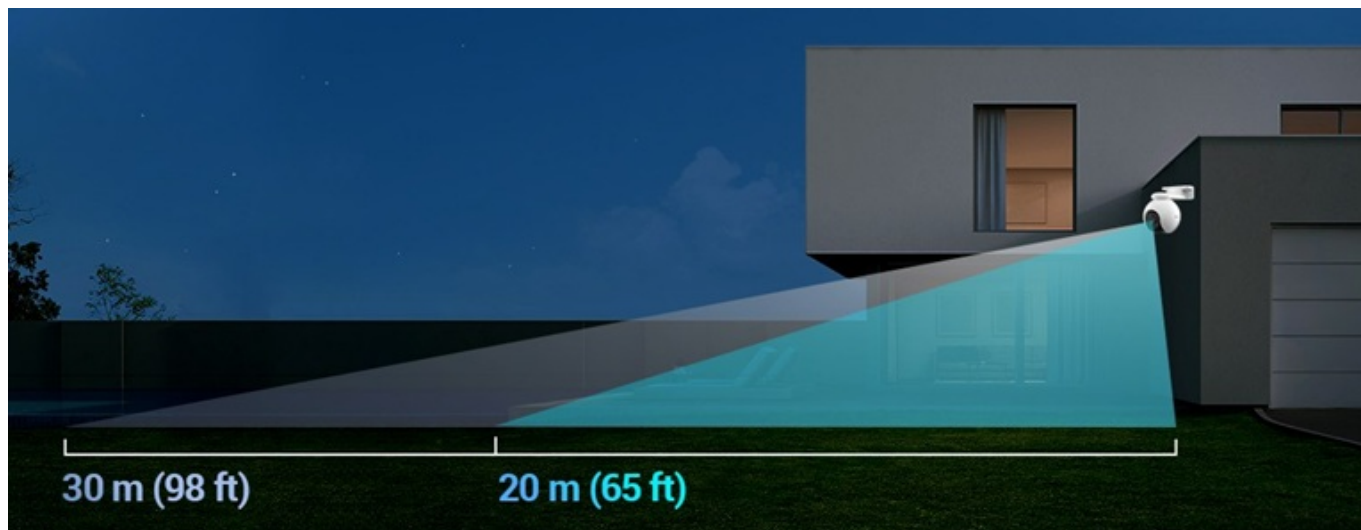

Popis

EZVIZ H8 Pro 3K - mějte dohled nad venkovním prostorem

IP kamera EZVIZ H8 Pro 3K, která má venkovní prostor pod perfektním dohledem. Podporuje vysokou kvalitu obrazu díky **snímači CMOS s rozlišením 5 Mpx** a nabízí pokročilé funkce pro vaše bezpečí ve dne i v noci. **Pokročilý algoritmus umělé inteligence** dokáže dle tvaru detekovat osoby i vozidla. **Integrovaný IR přísvit** do vzdálenosti až 30 metrů je vhodný pro monitoring ve špatných světelných podmínkách i uprostřed noci.

Kameru EZVIZ H8 Pro 3K lze propojit s **mobilní aplikací**, díky čemuž pak získáte možnosti vzdáleného přístupu, pořizování fotografií a záznamů nebo notifikací v případě detekce pohybu. Skrze aplikaci můžete také s **kamerou otáčet** a zachytit všechna důležitá místa. Připojení je možné skrze rozhraní **RJ-45** nebo bezdrátově pomocí **Wi-Fi**. Konstrukce s voděodolným krytem dle normy **IP65** zajišťuje ochranu proti vnějším povětrnostním vlivům.