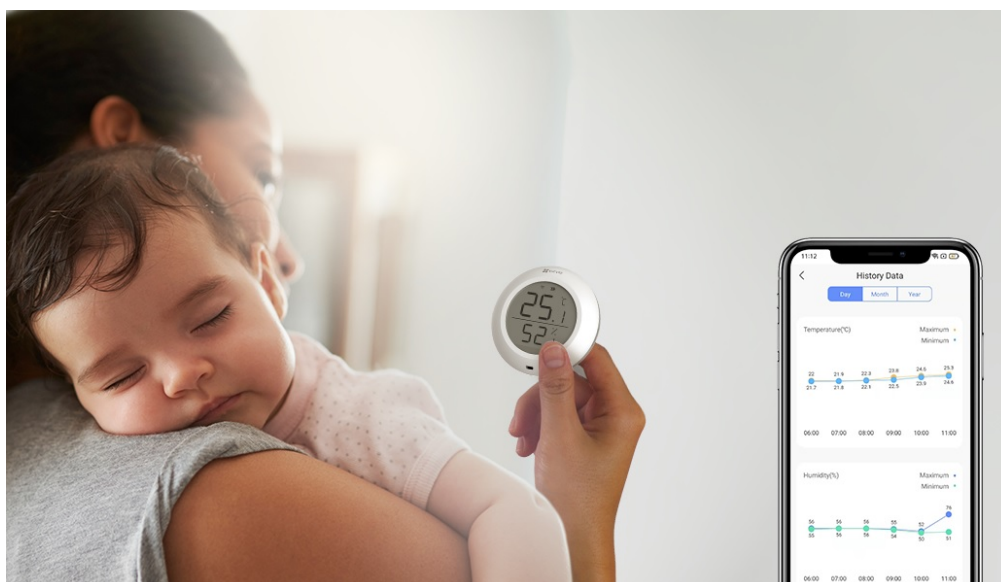

Popis

EZVIZ T51C - chytrý snímač teploty a vlhkosti do každé domácnosti

Chytrý senzor EZVIZ T51C pro snímání teploty a vlhkosti v místnosti. Zvláště v sezóně alergií je potřeba **udržovat v interiéru potřebnou teplotu a vlhkost vzduchu** na potřebné úrovni, aby se předešlo potížím s dýcháním nebo podráždění kůže. **Model EZVIZ T51C** v sobě integruje teploměr i vlhkoměr a skrze jednoduchý displej můžete snadno sledovat stav ve vaší domácnosti. Zároveň vás upozorní při náhlé změně parametrů nebo špatně nastavenému rozsahu hodnot - jednoduše pomocí **mobilní aplikace EZVIZ**. Díky kompaktní a lehké konstrukci můžete senzor umístit kdekoli.

Je určen pro využití ve vnitřních prostorech a všude tam, kde chcete znát míru vlhkosti a teplo – ať už jde o **kuchyň, koupelnu, dětský pokoj** nebo třeba komoru. **Energeticky úsporný provoz** zajistí dlouhou výdrž a životnost baterie. Po **připojení k domácí bráně EZVIZ** můžete sledovat hodnoty v reálném čase, případně ještě před příchodem domů.

EZVIZ T51C

Chytrý senzor disponuje **1,8" displejem** pro přehledné zobrazení aktuální **teploty a vlhkosti vzduchu** v místnosti. Po propojení s chytrou bránou EZVIZ H3 (není součástí) je možné v mobilní aplikaci kdykoliv sledovat všechny údaje, nastavit upozornění při překročení zadaných hodnot nebo vytvořit úplně nový scénář zahrnující další chytrá zařízení. Napájení má na starost jedna baterie typu CR2450, která udrží senzor **v provozu až 1 rok**. Díky integrovanému stojánku a přiložené lepicí pásce ho lze umístit kamkoliv na vodorovný či svislý povrch.

Zigbee představuje alternativní protokol k Wi-Fi, jehož hlavní výhodou je **nízká spotřeba energie**. Díky tomu mohou malé bezdrátové snímače fungovat až několik let na jedinou baterii.

ZÁKLADNÍ SPECIFIKACE