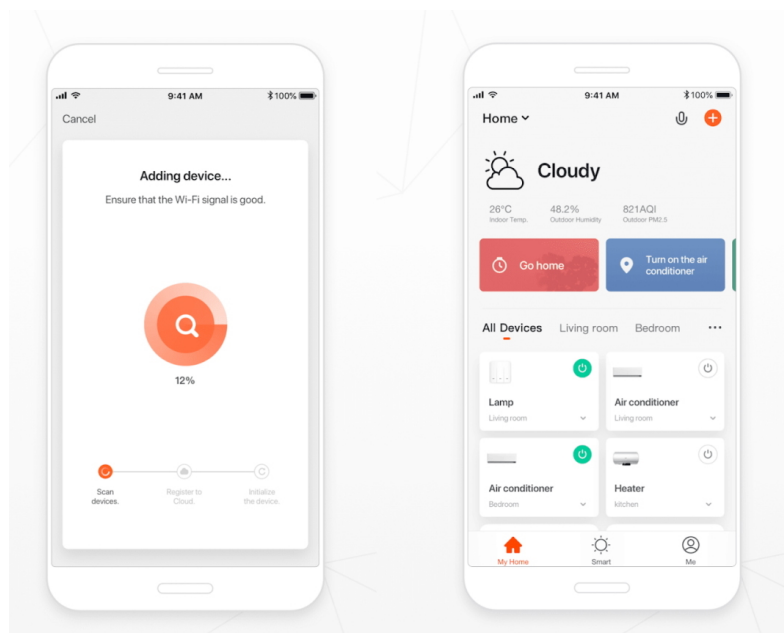

### IMMAX NEO LITE Smart vnitřní zásuvka v2 typ E

Chytrá Wi-Fi zásuvka je navržena k **ovládání elektrických spotřebičů** odkudkoliv přes internet. Můžete tak automatizovat zapínání spotřebičů či sledovat **spotřebu energie**. Zásuvku lze ovládat skrze bezplatnou aplikaci **IMMAX NEO PRO**, která je kompatibilní se systémy **TUYA**, SmartThings, Lidl a podporuje hlasové ovládání pomocí Google Assistant, Amazon Alexa a Apple Siri.