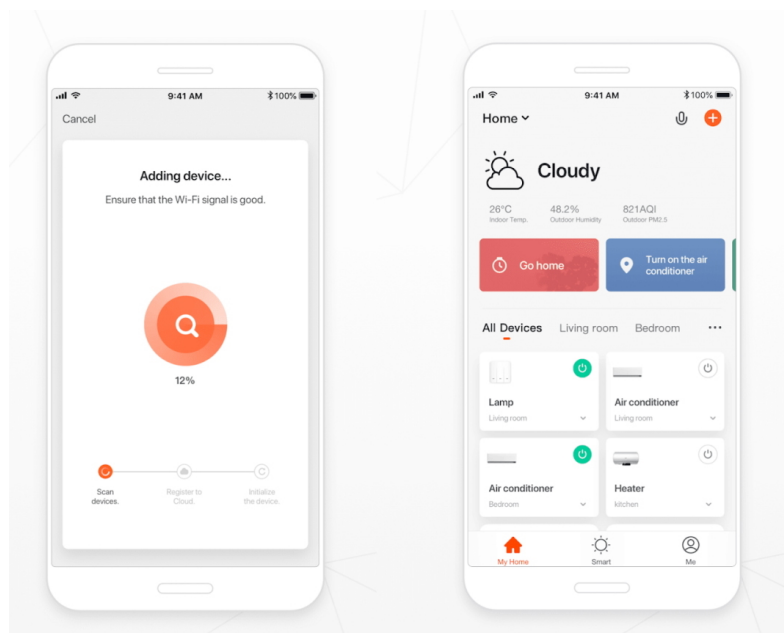

Jan Skopový (hw.ddfu.org)

hello@ddf.org

+420 731 533677

16.04.26 7:35:10

IMMAX NEO MILANO 120CM 40W ZLATÉ

Cena celkem:	10 145 Kč (bez DPH: 8 384 Kč)
Běžná cena:	11 159 Kč
Ušetříte:	1 014 Kč
Kód zboží:	OSVIMM1246
Part No.:	07157-G120X
Záruka:	36 měs.
Stav:	Nové zboží

Popis

IMMAX NEO MILANO 120 cm 40 W

Designové LED závěsné svítidlo, ideální např. pro osvětlení jídelního stolu, svítí dolů i vzhůru. Přímé světlo svítí dolů v odstínech bílé, nepřímé osvětlení směrem vzhůru svítí v širokém barevném spektru. Svítidlo lze propojit s chytrou bránou **IMMAX NEO** a ovládat tak celou síť domácích světelných zdrojů skrze dálkový ovladač či aplikaci v mobilním telefonu. Systém je **kompatibilní s iOS, Android, Amazon Alexa, Apple Siri, Google Assistant, Tuya, Philips HUE či Somfy.**