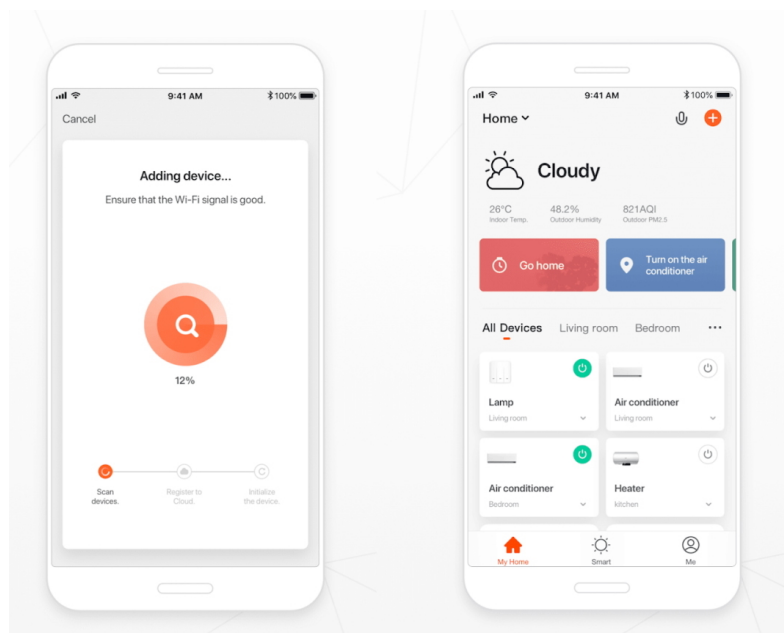

Jan Skopový (hw.ddfu.org)

hello@ddf.org

+420 731 533677

16.04.26 7:58:46

IMMAX NEO MILANO 120CM 40W ZLATÉ

Cena celkem:	10 145 Kč (bez DPH: 8 384 Kč)
Běžná cena:	11 159 Kč
Ušetříte:	1 014 Kč
Kód zboží:	OSVIMM1246
Part No.:	07157-G120X
Záruka:	36 měs.
Stav:	Nové zboží

Popis

IMMAX NEO MILANO 120 cm 40 W

Designové LED závěsné svítidlo, ideální např. pro osvětlení jídelního stolu, svítí dolů i vzhůru. Přímé světlo svítí dolů v odstínech bílé, nepřímé osvětlení směrem vzhůru svítí v širokém barevném spektru. Svítidlo lze propojit s chytrou bránou **IMMAX NEO** a ovládat tak celou síť domácích světelných zdrojů skrze dálkový ovladač či aplikaci v mobilním telefonu. Systém je **kompatibilní s iOS, Android, Amazon Alexa, Apple Siri, Google Assistant, Tuya, Philips HUE** či **Somfy**.