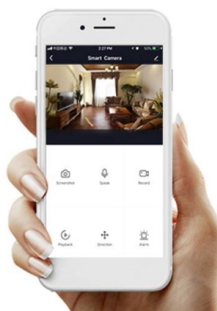

Popis

IMMAX NEO MILANO 120 cm 40 W

Designové LED závěsné svítidlo, ideální např. pro osvětlení jídelního stolu, svítí dolů i vzhůru. Přímé světlo svítí dolů v odstínech bílé, nepřímé osvětlení směrem vzhůru svítí v širokém barevném spektru. Svítidlo lze propojit s chytrou bránou **IMMAX NEO** a ovládat tak celou síť domácích světelných zdrojů skrze dálkový ovladač či aplikaci v mobilním telefonu. Systém je **kompatibilní s iOS, Android, Amazon Alexa, Apple Siri, Google Assistant, Tuya, Philips HUE** či **Somfy**.